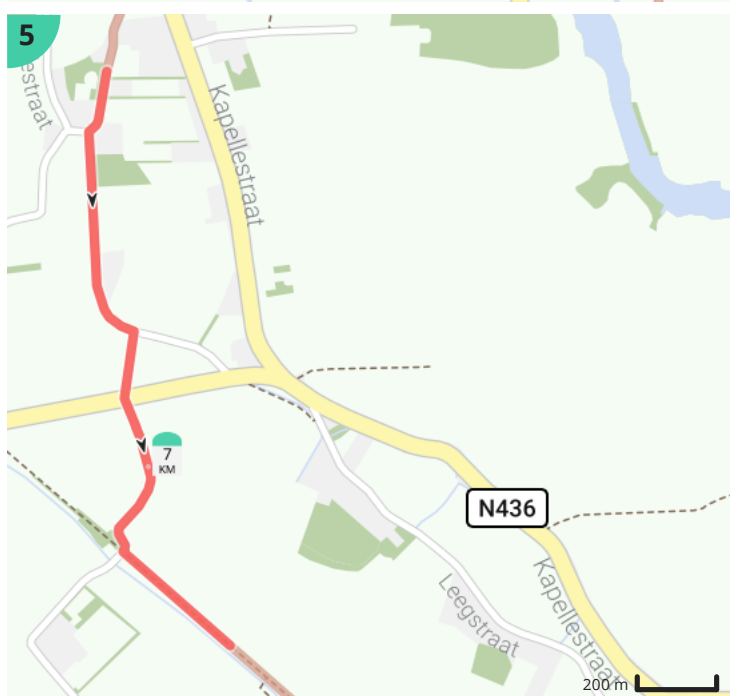

Zomer vol verhalen wandelroute Assenede

Bekijk op mobiel

Door Toerisme Assenede

- Lengte: 9.51 km
- Stijging: 16 m
- Moeilijkheidsgraad: 3/10
- Markt, 9960 Assenede, België
- Markt, 9960 Assenede, België

Legende

- Route
- Bezienswaardigheid
- Steilheid van beklimming
- Steilheid van afdaling