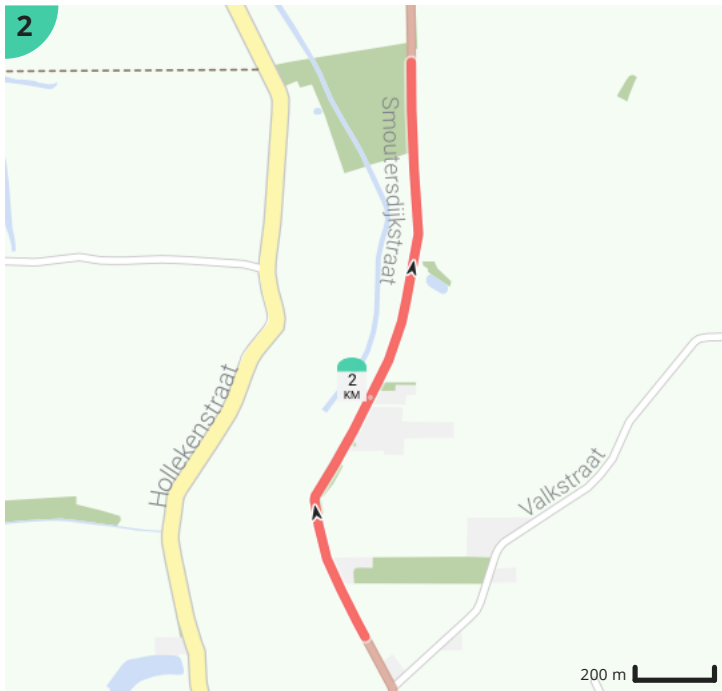

Zomer vol verhalen wandelroute Assenede

Bekijk op mobiel

Door Toerisme Assenede

- Lengte: 9.51 km
- Stijging: 16 m
- Moeilijkheidsgraad: 3/10
- Markt, 9960 Assenede, België
- Markt, 9960 Assenede, België

Legende

- Route
- Bezienswaardigheid
- Steilheid van beklimming
- Steilheid van afdaling