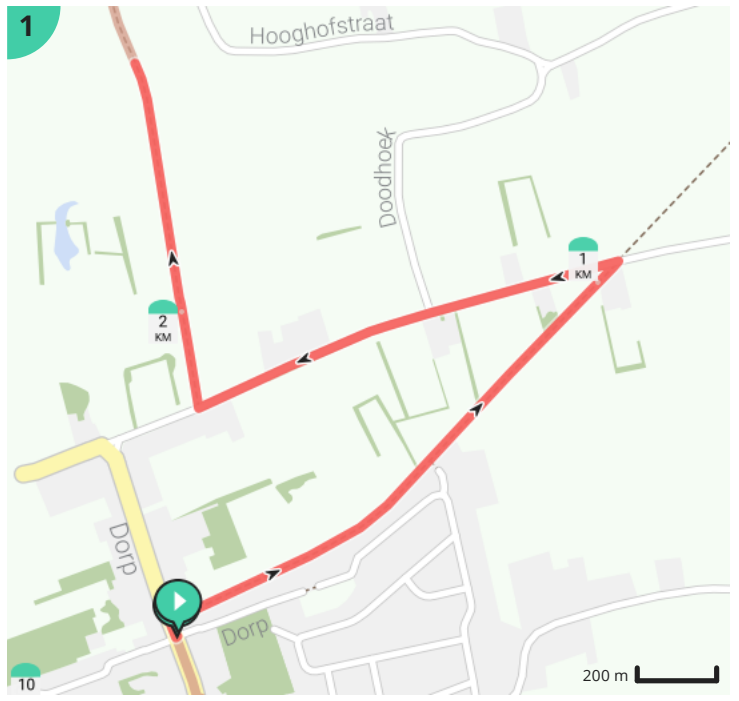

Zomer vol verhalen wandelroute Bassevelde

Bekijk op mobiel

Door Toerisme Assenede

- Lengte: 10.96 km
- Stijging: 12 m
- Moeilijkheidsgraad: 3/10
- Dorp, 9968 Bassevelde, België
- Dorp, 9968 Bassevelde, België

Legende

- Route
- Bezienswaardigheid
- Steilheid van beklimming
- Steilheid van afdaling

Totaal	Type	Kaart- nummer	Informatie	Uurrooster 5 km/h	Volgende
0.0 km		1	Dorp	0 min	3 m
0.0 km		1	Sla scherp rechts af op Dorp (Assenede)	0 min	29 m
0.03 km		1	Sla rechts af op Spoorlijn 55A (Assenede)	0 min	186 m
0.22 km		1	ga rechtdoor op Spoorlijn 55A (Assenede)	2 min	758 m
0.98 km		1	ga rechtdoor op Spoorlijn 55A (Assenede)	11 min	59 m
1.04 km		1	ga rechtdoor op Spoorlijn 55A (Assenede)	12 min	14 m
1.05 km		1	Sla scherp links af op Oude Boekhoutestraat (Assenede)	12 min	546 m
1.6 km		1	ga rechtdoor op Oude Boekhoutestraat (Assenede)	19 min	232 m
1.83 km		1		21 min	104 m
1.94 km		1		23 min	384 m
2.32 km		1		27 min	329 m
2.65 km		2	Sla links af op Hooghofstraat (Assenede)	31 min	40 m
2.69 km		2	ga rechtdoor op Hooghofstraat (Assenede)	32 min	136 m
2.83 km		2	Sla rechts af op Benningstraat (Assenede)	33 min	660 m
3.49 km		2	ga rechtdoor op Benningstraat (Assenede)	41 min	131 m
3.62 km		2		43 min	39 m
3.66 km		2	Sla links af op Schare (Assenede)	43 min	185 m
3.84 km		2	ga rechtdoor op Schare (Assenede)	46 min	437 m
4.28 km		3	Rechts afbuigen op Landsdijk (Assenede)	51 min	164 m
4.44 km		3	ga rechtdoor op Landsdijk (Assenede)	53 min	344 m
4.79 km		3	ga rechtdoor op Landsdijk (Assenede)	57 min	343 m
5.13 km		4	ga rechtdoor op Landsdijk (Assenede)	1 h 1 min	371 m
5.5 km		4	ga rechtdoor op Landsdijk (Assenede)	1 h 6 min	302 m
5.81 km		4	ga rechtdoor op Gravenstraat (Assenede)	1 h 9 min	92 m
5.9 km		4		1 h 10 min	27 m
5.93 km		4		1 h 11 min	412 m
6.34 km		4		1 h 16 min	709 m
7.05 km		5	Sla links af op Meersstraat (Assenede)	1 h 24 min	360 m
7.41 km		5	ga rechtdoor op Meersstraat (Assenede)	1 h 28 min	841 m
8.25 km		6	ga rechtdoor op Meersstraat (Assenede)	1 h 38 min	460 m