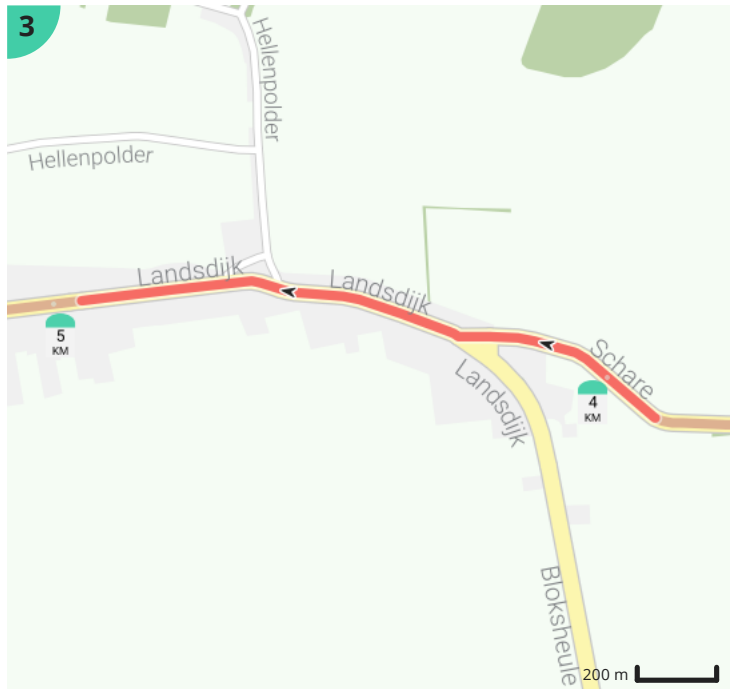

Zomer vol verhalen wandelroute Bassevelde

Bekijk op mobiel

Door Toerisme Assenede

- Lengte: 10.96 km
- Stijging: 12 m
- Moeilijkheidsgraad: 3/10
- Dorp, 9968 Bassevelde, België
- Dorp, 9968 Bassevelde, België

Legende

- Route
- Bezienswaardigheid
- Steilheid van beklimming
- Steilheid van afdaling

Totaal	Type	Kaart- nummer	Informatie	Uurrooster 5 km/h	Volgende
0.0 km		1	Dorp	0 min	3 m
0.0 km		1	Sla scherp rechts af op Dorp (Assenede)	0 min	29 m
0.03 km		1	Sla rechts af op Spoorlijn 55A (Assenede)	0 min	186 m
0.22 km		1	ga rechtdoor op Spoorlijn 55A (Assenede)	2 min	758 m
0.98 km		1	ga rechtdoor op Spoorlijn 55A (Assenede)	11 min	59 m
1.04 km		1	ga rechtdoor op Spoorlijn 55A (Assenede)	12 min	14 m
1.05 km		1	Sla scherp links af op Oude Boekhoutestraat (Assenede)	12 min	546 m
1.6 km		1	ga rechtdoor op Oude Boekhoutestraat (Assenede)	19 min	232 m
1.83 km		1		21 min	104 m
1.94 km		1		23 min	384 m
2.32 km		1		27 min	329 m
2.65 km		2	Sla links af op Hooghofstraat (Assenede)	31 min	40 m
2.69 km		2	ga rechtdoor op Hooghofstraat (Assenede)	32 min	136 m
2.83 km		2	Sla rechts af op Benningstraat (Assenede)	33 min	660 m
3.49 km		2	ga rechtdoor op Benningstraat (Assenede)	41 min	131 m
3.62 km		2		43 min	39 m
3.66 km		2	Sla links af op Schare (Assenede)	43 min	185 m
3.84 km		2	ga rechtdoor op Schare (Assenede)	46 min	437 m
4.28 km		3	Rechts afbuigen op Landsdijk (Assenede)	51 min	164 m
4.44 km		3	ga rechtdoor op Landsdijk (Assenede)	53 min	344 m
4.79 km		3	ga rechtdoor op Landsdijk (Assenede)	57 min	343 m
5.13 km		4	ga rechtdoor op Landsdijk (Assenede)	1 h 1 min	371 m
5.5 km		4	ga rechtdoor op Landsdijk (Assenede)	1 h 6 min	302 m
5.81 km		4	ga rechtdoor op Gravenstraat (Assenede)	1 h 9 min	92 m
5.9 km		4		1 h 10 min	27 m
5.93 km		4		1 h 11 min	412 m
6.34 km		4		1 h 16 min	709 m
7.05 km		5	Sla links af op Meersstraat (Assenede)	1 h 24 min	360 m
7.41 km		5	ga rechtdoor op Meersstraat (Assenede)	1 h 28 min	841 m
8.25 km		6	ga rechtdoor op Meersstraat (Assenede)	1 h 38 min	460 m