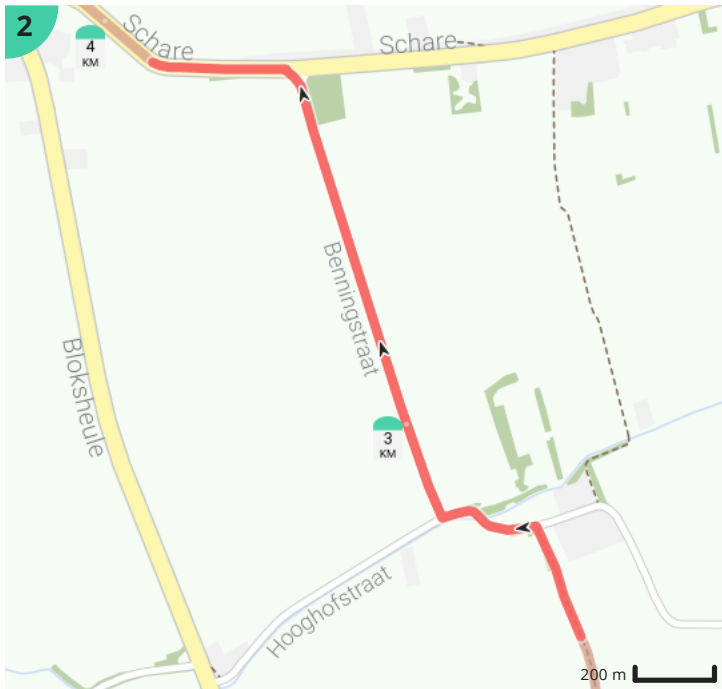

Zomer vol verhalen wandelroute Bassevelde

Bekijk op mobiel

Door Toerisme Assenede

- Lengte: 10.96 km
- Stijging: 12 m
- Moeilijkheidsgraad: 3/10
- Dorp, 9968 Bassevelde, België
- Dorp, 9968 Bassevelde, België

Legende

- Route
- Bezienswaardigheid
- Steilheid van beklimming
- Steilheid van afdaling

Totaal	Type	Kaart- nummer	Informatie	Uurrooster 5 km/h	Volgende
0.0 km		1	Dorp	0 min	3 m
0.0 km		1	Sla scherp rechts af op Dorp (Assenede)	0 min	29 m
0.03 km		1	Sla rechts af op Spoorlijn 55A (Assenede)	0 min	186 m
0.22 km		1	ga rechtdoor op Spoorlijn 55A (Assenede)	2 min	758 m
0.98 km		1	ga rechtdoor op Spoorlijn 55A (Assenede)	11 min	59 m
1.04 km		1	ga rechtdoor op Spoorlijn 55A (Assenede)	12 min	14 m
1.05 km		1	Sla scherp links af op Oude Boekhoutestraat (Assenede)	12 min	546 m
1.6 km		1	ga rechtdoor op Oude Boekhoutestraat (Assenede)	19 min	232 m
1.83 km		1		21 min	104 m
1.94 km		1		23 min	384 m
2.32 km		1		27 min	329 m
2.65 km		2	Sla links af op Hooghofstraat (Assenede)	31 min	40 m
2.69 km		2	ga rechtdoor op Hooghofstraat (Assenede)	32 min	136 m
2.83 km		2	Sla rechts af op Benningstraat (Assenede)	33 min	660 m
3.49 km		2	ga rechtdoor op Benningstraat (Assenede)	41 min	131 m
3.62 km		2		43 min	39 m
3.66 km		2	Sla links af op Schare (Assenede)	43 min	185 m
3.84 km		2	ga rechtdoor op Schare (Assenede)	46 min	437 m
4.28 km		3	Rechts afbuigen op Landsdijk (Assenede)	51 min	164 m
4.44 km		3	ga rechtdoor op Landsdijk (Assenede)	53 min	344 m
4.79 km		3	ga rechtdoor op Landsdijk (Assenede)	57 min	343 m
5.13 km		4	ga rechtdoor op Landsdijk (Assenede)	1 h 1 min	371 m
5.5 km		4	ga rechtdoor op Landsdijk (Assenede)	1 h 6 min	302 m
5.81 km		4	ga rechtdoor op Gravenstraat (Assenede)	1 h 9 min	92 m
5.9 km		4		1 h 10 min	27 m
5.93 km		4		1 h 11 min	412 m
6.34 km		4		1 h 16 min	709 m
7.05 km		5	Sla links af op Meersstraat (Assenede)	1 h 24 min	360 m
7.41 km		5	ga rechtdoor op Meersstraat (Assenede)	1 h 28 min	841 m
8.25 km		6	ga rechtdoor op Meersstraat (Assenede)	1 h 38 min	460 m