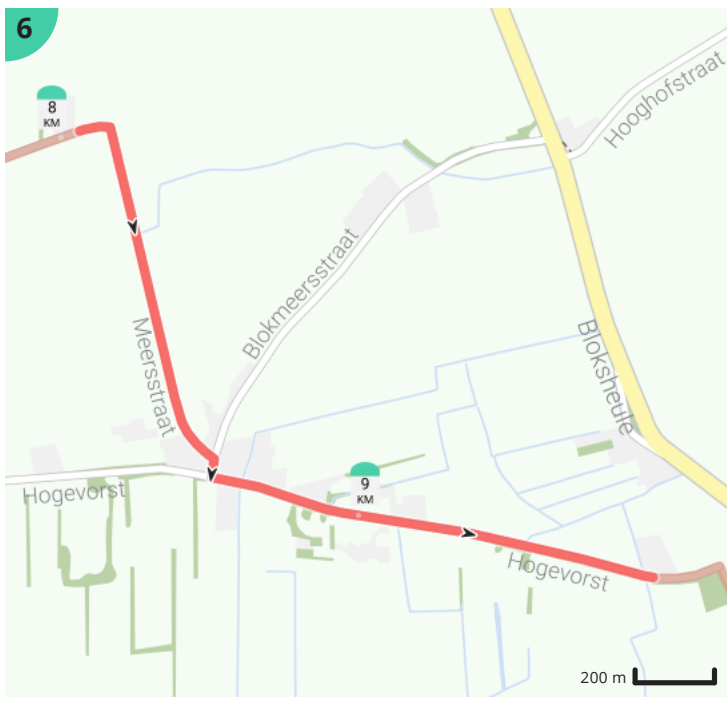

Zomer vol verhalen wandelroute Bassevelde

Bekijk op mobiel

Door Toerisme Assenede

- Lengte: 10.96 km
- Stijging: 12 m
- Moeilijkheidsgraad: 3/10
- Dorp, 9968 Bassevelde, België
- Dorp, 9968 Bassevelde, België

Legende

- Route
- Bezienswaardigheid
- Steilheid van beklimming
- Steilheid van afdaling

Totaal	Type	Kaart- nummer	Informatie	Uurrooster 5 km/h	Volgende
0.0 km		1	Dorp	0 min	3 m
0.0 km		1	Sla scherp rechts af op Dorp (Assenede)	0 min	29 m
0.03 km		1	Sla rechts af op Spoorlijn 55A (Assenede)	0 min	186 m
0.22 km		1	ga rechtdoor op Spoorlijn 55A (Assenede)	2 min	758 m
0.98 km		1	ga rechtdoor op Spoorlijn 55A (Assenede)	11 min	59 m
1.04 km		1	ga rechtdoor op Spoorlijn 55A (Assenede)	12 min	14 m
1.05 km		1	Sla scherp links af op Oude Boekhoutestraat (Assenede)	12 min	546 m
1.6 km		1	ga rechtdoor op Oude Boekhoutestraat (Assenede)	19 min	232 m
1.83 km		1		21 min	104 m
1.94 km		1		23 min	384 m
2.32 km		1		27 min	329 m
2.65 km		2	Sla links af op Hooghofstraat (Assenede)	31 min	40 m
2.69 km		2	ga rechtdoor op Hooghofstraat (Assenede)	32 min	136 m
2.83 km		2	Sla rechts af op Benningstraat (Assenede)	33 min	660 m
3.49 km		2	ga rechtdoor op Benningstraat (Assenede)	41 min	131 m
3.62 km		2		43 min	39 m
3.66 km		2	Sla links af op Schare (Assenede)	43 min	185 m
3.84 km		2	ga rechtdoor op Schare (Assenede)	46 min	437 m
4.28 km		3	Rechts afbuigen op Landsdijk (Assenede)	51 min	164 m
4.44 km		3	ga rechtdoor op Landsdijk (Assenede)	53 min	344 m
4.79 km		3	ga rechtdoor op Landsdijk (Assenede)	57 min	343 m
5.13 km		4	ga rechtdoor op Landsdijk (Assenede)	1 h 1 min	371 m
5.5 km		4	ga rechtdoor op Landsdijk (Assenede)	1 h 6 min	302 m
5.81 km		4	ga rechtdoor op Gravenstraat (Assenede)	1 h 9 min	92 m
5.9 km		4		1 h 10 min	27 m
5.93 km		4		1 h 11 min	412 m
6.34 km		4		1 h 16 min	709 m
7.05 km		5	Sla links af op Meersstraat (Assenede)	1 h 24 min	360 m
7.41 km		5	ga rechtdoor op Meersstraat (Assenede)	1 h 28 min	841 m
8.25 km		6	ga rechtdoor op Meersstraat (Assenede)	1 h 38 min	460 m