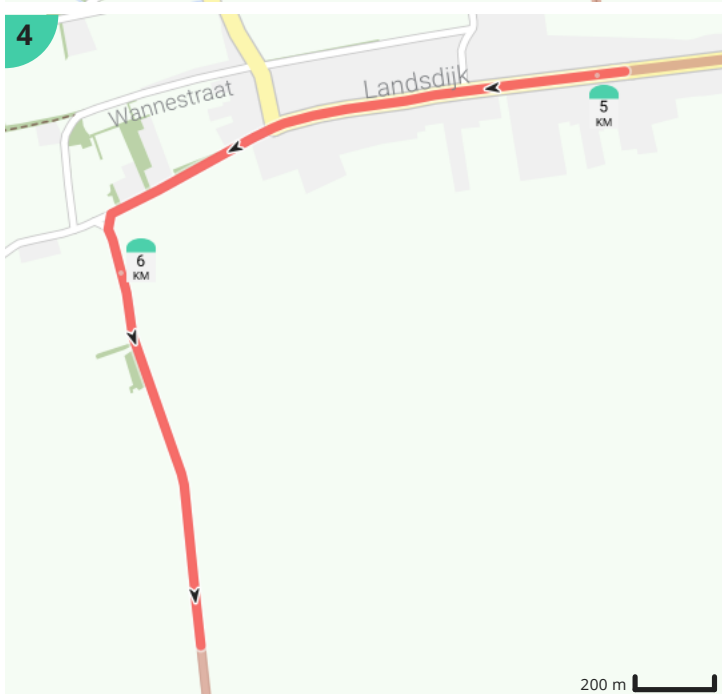

Zomer vol verhalen wandelroute Bassevelde

Bekijk op mobiel

Door Toerisme Assenede

- Lengte: 10.96 km
- Stijging: 12 m
- Moeilijkheidsgraad: 3/10
- Dorp, 9968 Bassevelde, België
- Dorp, 9968 Bassevelde, België

Legende

- Route
- Bezienswaardigheid
- Steilheid van beklimming
- Steilheid van afdaling

Totaal	Type	Kaart- nummer	Informatie	Uurrooster 5 km/h	Volgende
0.0 km		1	Dorp	0 min	3 m
0.0 km		1	Sla scherp rechts af op Dorp (Assenede)	0 min	29 m
0.03 km		1	Sla rechts af op Spoorlijn 55A (Assenede)	0 min	186 m
0.22 km		1	ga rechtdoor op Spoorlijn 55A (Assenede)	2 min	758 m
0.98 km		1	ga rechtdoor op Spoorlijn 55A (Assenede)	11 min	59 m
1.04 km		1	ga rechtdoor op Spoorlijn 55A (Assenede)	12 min	14 m
1.05 km		1	Sla scherp links af op Oude Boekhoutestraat (Assenede)	12 min	546 m
1.6 km		1	ga rechtdoor op Oude Boekhoutestraat (Assenede)	19 min	232 m
1.83 km		1		21 min	104 m
1.94 km		1		23 min	384 m
2.32 km		1		27 min	329 m
2.65 km		2	Sla links af op Hooghofstraat (Assenede)	31 min	40 m
2.69 km		2	ga rechtdoor op Hooghofstraat (Assenede)	32 min	136 m
2.83 km		2	Sla rechts af op Benningstraat (Assenede)	33 min	660 m
3.49 km		2	ga rechtdoor op Benningstraat (Assenede)	41 min	131 m
3.62 km		2		43 min	39 m
3.66 km		2	Sla links af op Schare (Assenede)	43 min	185 m
3.84 km		2	ga rechtdoor op Schare (Assenede)	46 min	437 m
4.28 km		3	Rechts afbuigen op Landsdijk (Assenede)	51 min	164 m
4.44 km		3	ga rechtdoor op Landsdijk (Assenede)	53 min	344 m
4.79 km		3	ga rechtdoor op Landsdijk (Assenede)	57 min	343 m
5.13 km		4	ga rechtdoor op Landsdijk (Assenede)	1 h 1 min	371 m
5.5 km		4	ga rechtdoor op Landsdijk (Assenede)	1 h 6 min	302 m
5.81 km		4	ga rechtdoor op Gravenstraat (Assenede)	1 h 9 min	92 m
5.9 km		4		1 h 10 min	27 m
5.93 km		4		1 h 11 min	412 m
6.34 km		4		1 h 16 min	709 m
7.05 km		5	Sla links af op Meersstraat (Assenede)	1 h 24 min	360 m
7.41 km		5	ga rechtdoor op Meersstraat (Assenede)	1 h 28 min	841 m
8.25 km		6	ga rechtdoor op Meersstraat (Assenede)	1 h 38 min	460 m