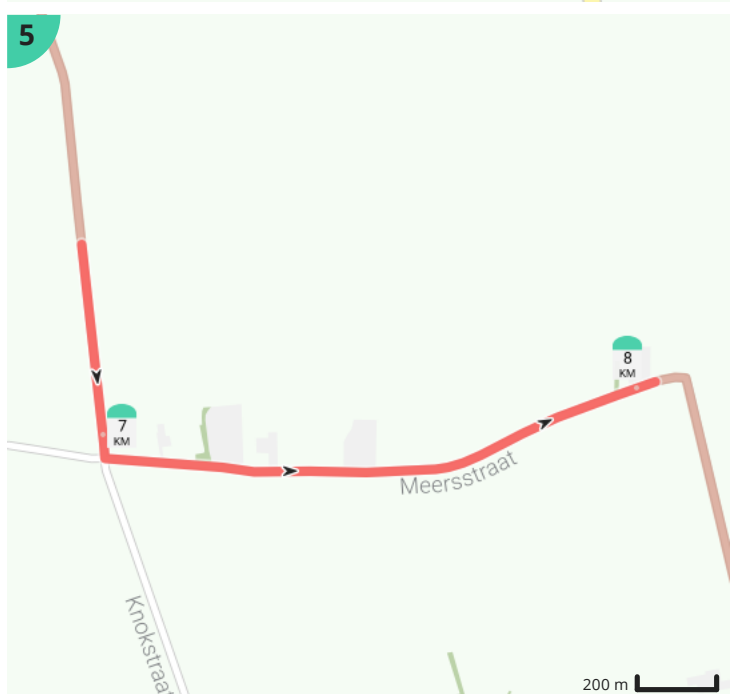

Zomer vol verhalen wandelroute Bassevelde

Bekijk op mobiel

Door Toerisme Assenede

- Lengte: 10.96 km
- Stijging: 12 m
- Moeilijkheidsgraad: 3/10
- Dorp, 9968 Bassevelde, België
- Dorp, 9968 Bassevelde, België

Legende

- Route
- Bezienswaardigheid
- Steilheid van beklimming
- Steilheid van afdaling

Totaal	Type	Kaart- nummer	Informatie	Uurrooster 5 km/h	Volgende
0.0 km		1	Dorp	0 min	3 m
0.0 km		1	Sla scherp rechts af op Dorp (Assenede)	0 min	29 m
0.03 km		1	Sla rechts af op Spoorlijn 55A (Assenede)	0 min	186 m
0.22 km		1	ga rechtdoor op Spoorlijn 55A (Assenede)	2 min	758 m
0.98 km		1	ga rechtdoor op Spoorlijn 55A (Assenede)	11 min	59 m
1.04 km		1	ga rechtdoor op Spoorlijn 55A (Assenede)	12 min	14 m
1.05 km		1	Sla scherp links af op Oude Boekhoutestraat (Assenede)	12 min	546 m
1.6 km		1	ga rechtdoor op Oude Boekhoutestraat (Assenede)	19 min	232 m
1.83 km		1		21 min	104 m
1.94 km		1		23 min	384 m
2.32 km		1		27 min	329 m
2.65 km		2	Sla links af op Hooghofstraat (Assenede)	31 min	40 m
2.69 km		2	ga rechtdoor op Hooghofstraat (Assenede)	32 min	136 m
2.83 km		2	Sla rechts af op Benningstraat (Assenede)	33 min	660 m
3.49 km		2	ga rechtdoor op Benningstraat (Assenede)	41 min	131 m
3.62 km		2		43 min	39 m
3.66 km		2	Sla links af op Schare (Assenede)	43 min	185 m
3.84 km		2	ga rechtdoor op Schare (Assenede)	46 min	437 m
4.28 km		3	Rechts afbuigen op Landsdijk (Assenede)	51 min	164 m
4.44 km		3	ga rechtdoor op Landsdijk (Assenede)	53 min	344 m
4.79 km		3	ga rechtdoor op Landsdijk (Assenede)	57 min	343 m
5.13 km		4	ga rechtdoor op Landsdijk (Assenede)	1 h 1 min	371 m
5.5 km		4	ga rechtdoor op Landsdijk (Assenede)	1 h 6 min	302 m
5.81 km		4	ga rechtdoor op Gravenstraat (Assenede)	1 h 9 min	92 m
5.9 km		4		1 h 10 min	27 m
5.93 km		4		1 h 11 min	412 m
6.34 km		4		1 h 16 min	709 m
7.05 km		5	Sla links af op Meersstraat (Assenede)	1 h 24 min	360 m
7.41 km		5	ga rechtdoor op Meersstraat (Assenede)	1 h 28 min	841 m
8.25 km		6	ga rechtdoor op Meersstraat (Assenede)	1 h 38 min	460 m