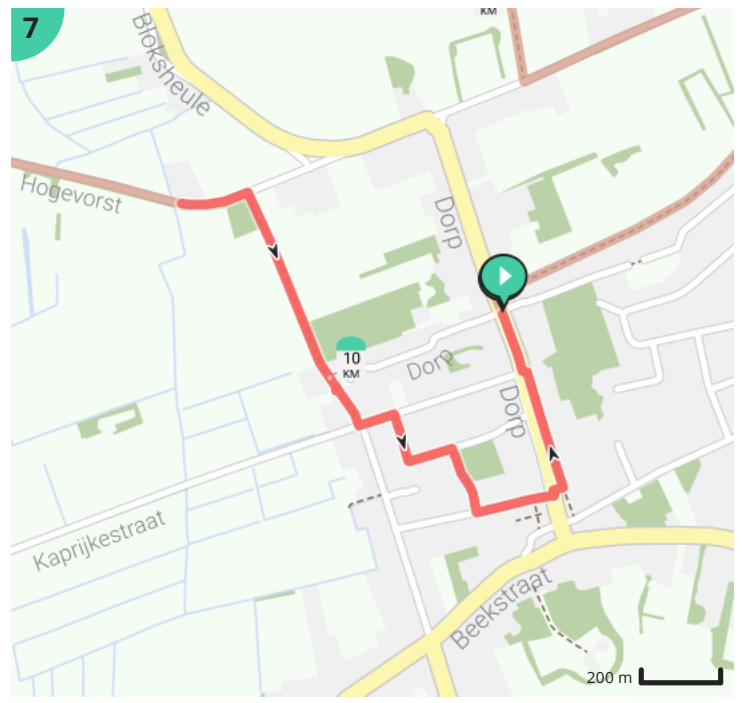

Zomer vol verhalen wandelroute Bassevelde

Bekijk op mobiel

Door Toerisme Assenede

- Lengte: 10.96 km
- Stijging: 12 m
- Moeilijkheidsgraad: 3/10
- Dorp, 9968 Bassevelde, België
- Dorp, 9968 Bassevelde, België

Legende

- Route
- Bezienswaardigheid
- Steilheid van beklimming
- Steilheid van afdaling

Totaal	Type	Kaart- nummer	Informatie	Uurrooster 5 km/h	Volgende
0.0 km		1	Dorp	0 min	3 m
0.0 km		1	Sla scherp rechts af op Dorp (Assenede)	0 min	29 m
0.03 km		1	Sla rechts af op Spoorlijn 55A (Assenede)	0 min	186 m
0.22 km		1	ga rechtdoor op Spoorlijn 55A (Assenede)	2 min	758 m
0.98 km		1	ga rechtdoor op Spoorlijn 55A (Assenede)	11 min	59 m
1.04 km		1	ga rechtdoor op Spoorlijn 55A (Assenede)	12 min	14 m
1.05 km		1	Sla scherp links af op Oude Boekhoutestraat (Assenede)	12 min	546 m
1.6 km		1	ga rechtdoor op Oude Boekhoutestraat (Assenede)	19 min	232 m
1.83 km		1		21 min	104 m
1.94 km		1		23 min	384 m
2.32 km		1		27 min	329 m
2.65 km		2	Sla links af op Hooghofstraat (Assenede)	31 min	40 m
2.69 km		2	ga rechtdoor op Hooghofstraat (Assenede)	32 min	136 m
2.83 km		2	Sla rechts af op Benningstraat (Assenede)	33 min	660 m
3.49 km		2	ga rechtdoor op Benningstraat (Assenede)	41 min	131 m
3.62 km		2		43 min	39 m
3.66 km		2	Sla links af op Schare (Assenede)	43 min	185 m
3.84 km		2	ga rechtdoor op Schare (Assenede)	46 min	437 m
4.28 km		3	Rechts afbuigen op Landsdijk (Assenede)	51 min	164 m
4.44 km		3	ga rechtdoor op Landsdijk (Assenede)	53 min	344 m
4.79 km		3	ga rechtdoor op Landsdijk (Assenede)	57 min	343 m
5.13 km		4	ga rechtdoor op Landsdijk (Assenede)	1 h 1 min	371 m
5.5 km		4	ga rechtdoor op Landsdijk (Assenede)	1 h 6 min	302 m
5.81 km		4	ga rechtdoor op Gravenstraat (Assenede)	1 h 9 min	92 m
5.9 km		4		1 h 10 min	27 m
5.93 km		4		1 h 11 min	412 m
6.34 km		4		1 h 16 min	709 m
7.05 km		5	Sla links af op Meersstraat (Assenede)	1 h 24 min	360 m
7.41 km		5	ga rechtdoor op Meersstraat (Assenede)	1 h 28 min	841 m
8.25 km		6	ga rechtdoor op Meersstraat (Assenede)	1 h 38 min	460 m