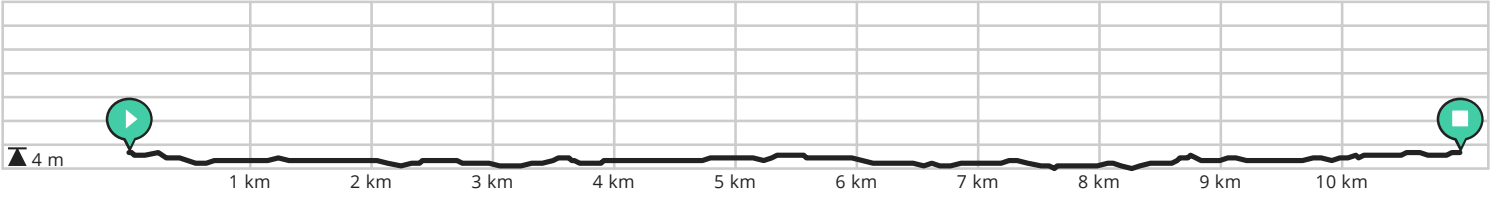

# Zomer vol verhalen wandelroute Bassevelde

Bekijk op mobiel

Door Toerisme Assenede

- Lengte: 10.96 km
- Stijging: 12 m
- Moeilijkheidsgraad: 3/10

- Dorp, 9968 Bassevelde, België
- Dorp, 9968 Bassevelde, België