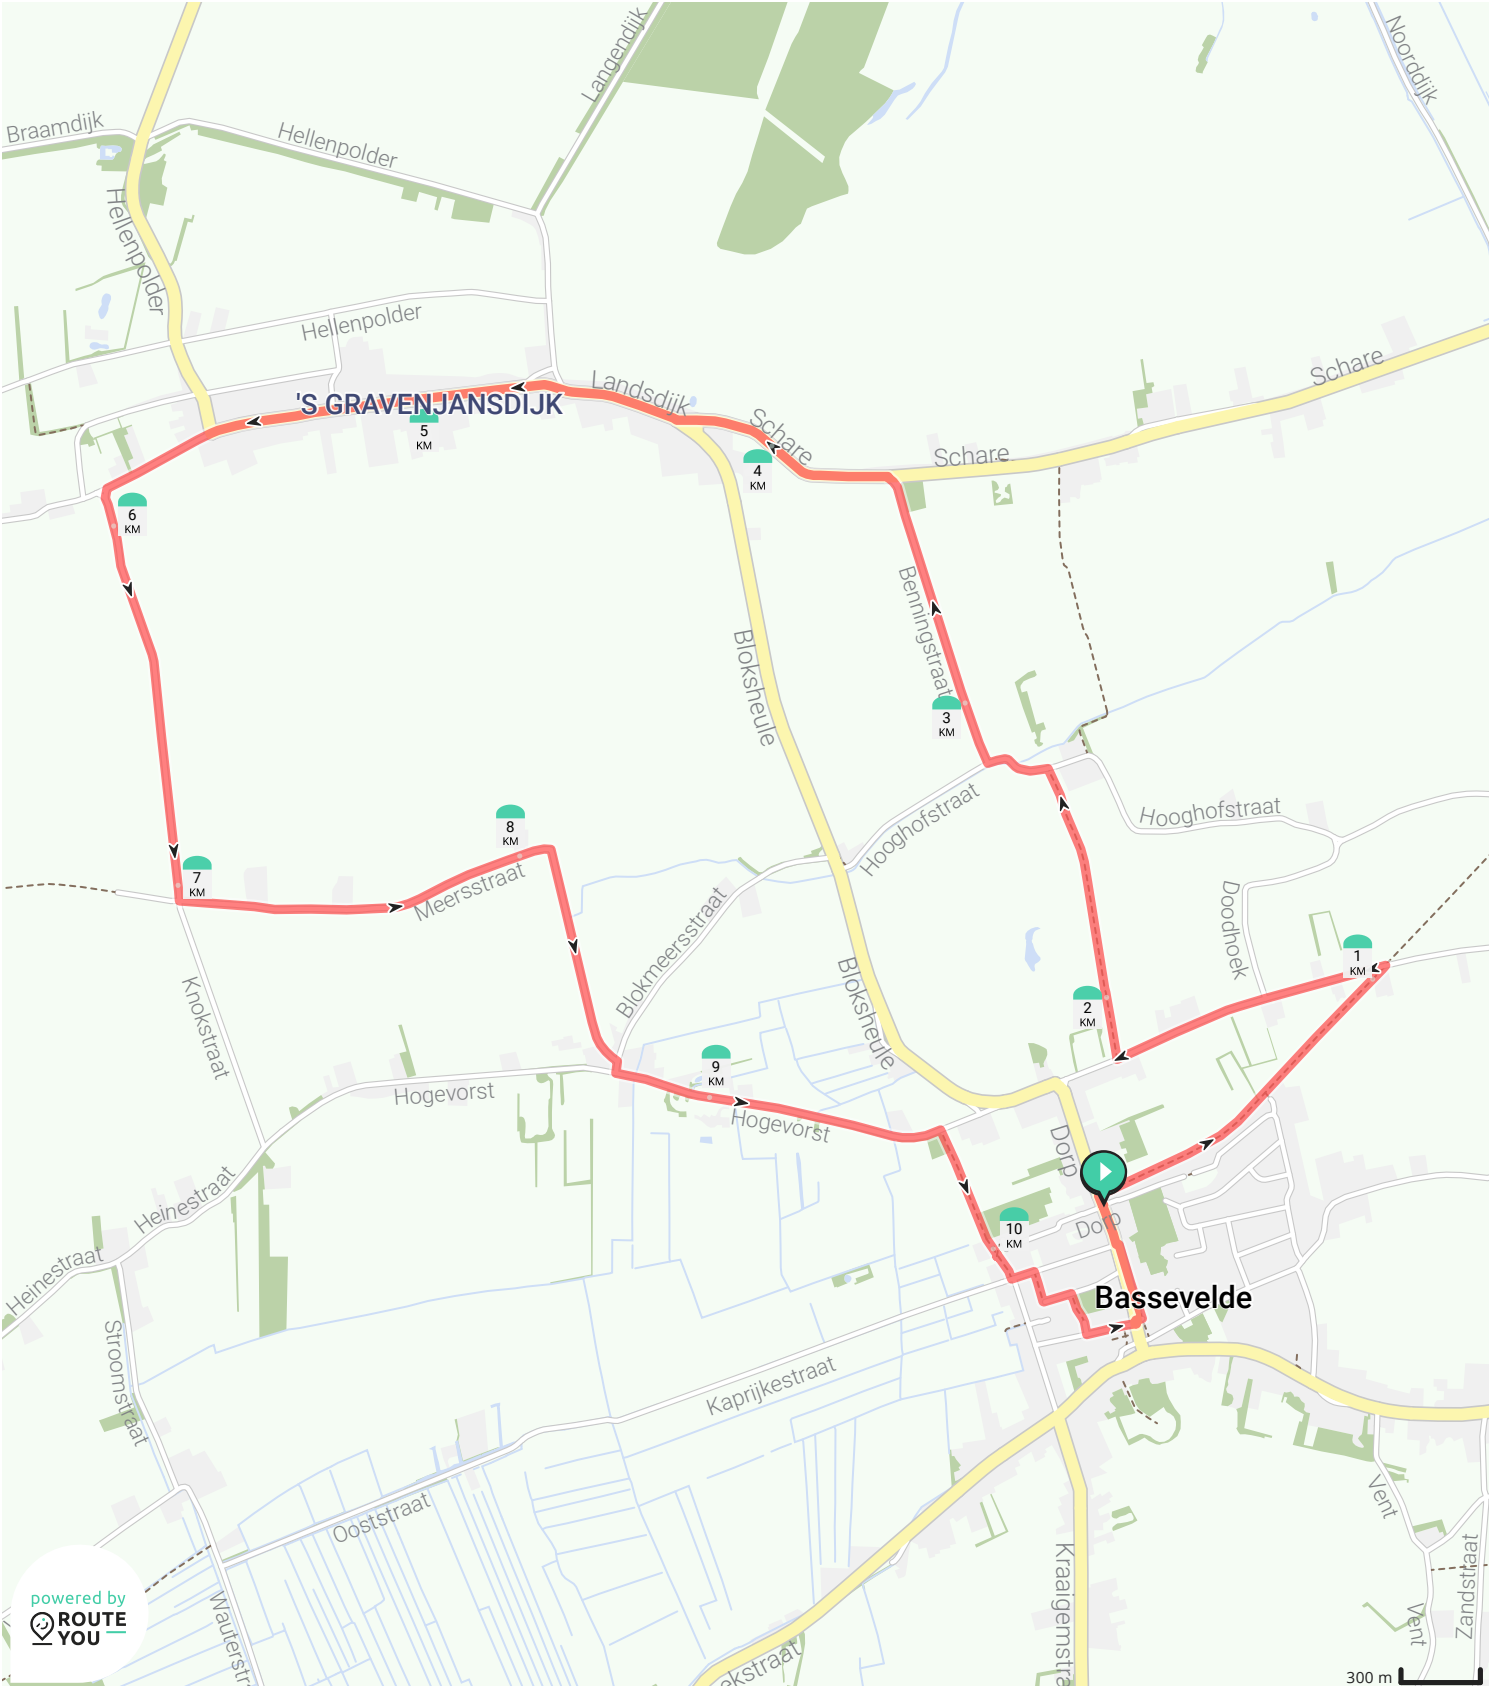

# Zomer vol verhalen wandelroute Bassevelde

Bekijk op mobiel

Door Toerisme Assenede

- Lengte: 10.96 km
- Stijging: 12 m
- Moeilijkheidsgraad: 3/10

- Dorp, 9968 Bassevelde, België
- Dorp, 9968 Bassevelde, België

powered by ROUTE YOU