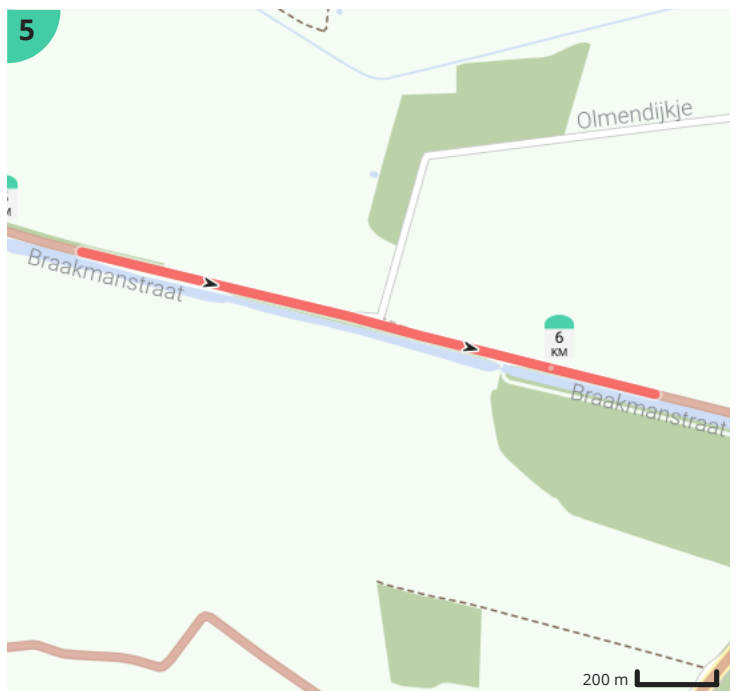

Zomer vol verhalen wandelroute Boekhoute

Bekijk op mobiel

Door Toerisme Assenede

- Lengte: 10.25 km
- Stijging: 11 m
- Moeilijkheidsgraad: 3/10
- Boekhoutedorp, 9961 Boekhoute, België
- Boekhoutedorp, 9961 Boekhoute, België

Legende

- Route
- Bezienswaardigheid
- Steilheid van beklimming
- Steilheid van afdaling