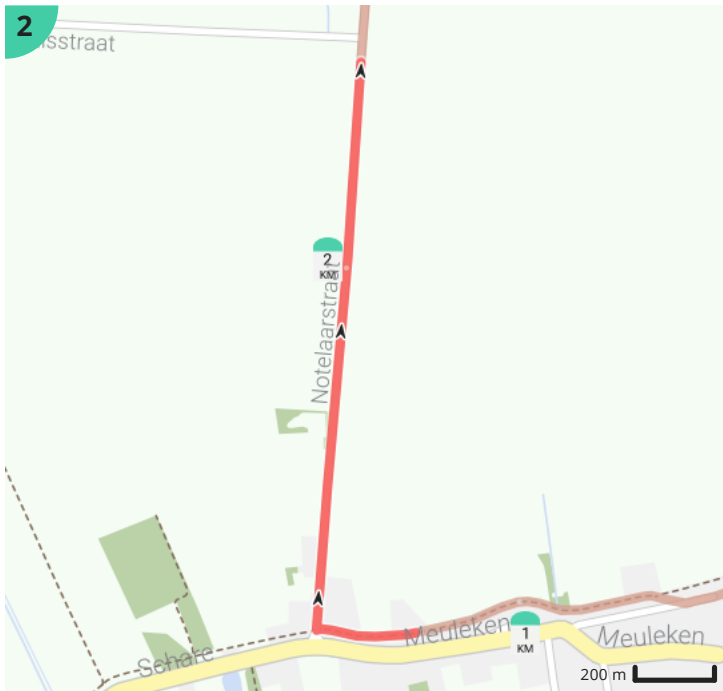

Zomer vol verhalen wandelroute Boekhoute

Bekijk op mobiel

Door Toerisme Assenede

- Lengte: 10.25 km
- Stijging: 11 m
- Moeilijkheidsgraad: 3/10
- Boekhoutedorp, 9961 Boekhoute, België
- Boekhoutedorp, 9961 Boekhoute, België

Legende

- Route
- Bezienswaardigheid
- Steilheid van beklimming
- Steilheid van afdaling