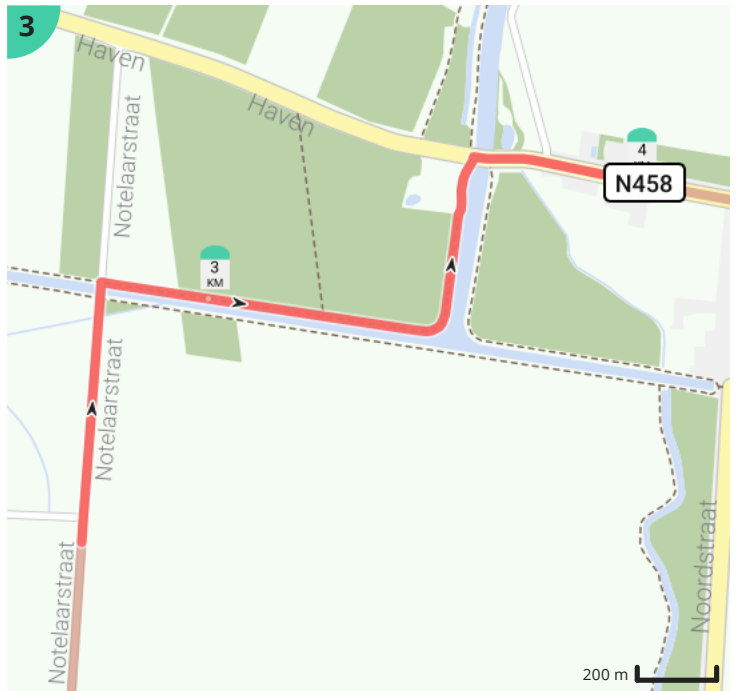

Zomer vol verhalen wandelroute Boekhoute

Bekijk op mobiel

Door Toerisme Assenede

- Lengte: 10.25 km
- Stijging: 11 m
- Moeilijkheidsgraad: 3/10
- Boekhoutedorp, 9961 Boekhoute, België
- Boekhoutedorp, 9961 Boekhoute, België

Legende

- Route
- Bezienswaardigheid
- Steilheid van beklimming
- Steilheid van afdaling