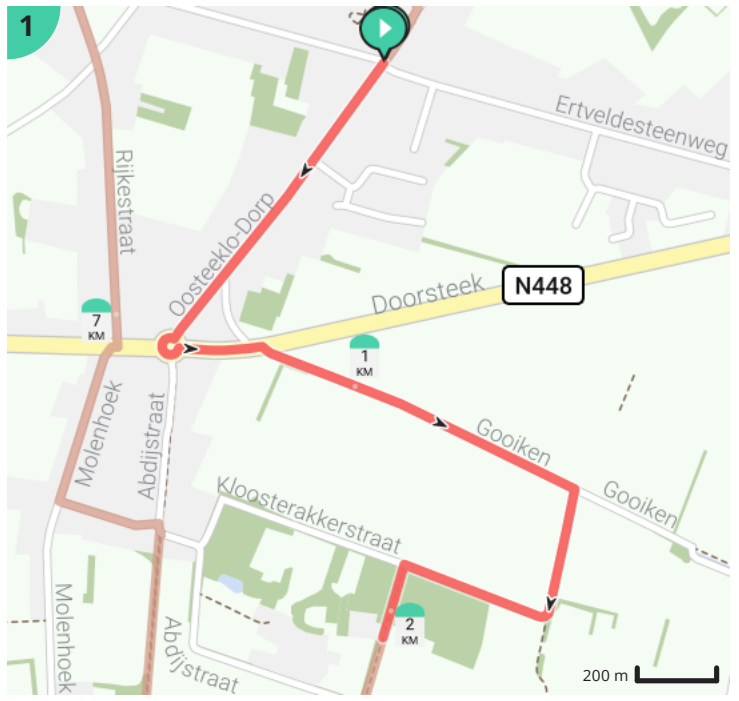

Zomer vol verhalen wandelroute Oosteeklo

Bekijk op mobiel

Door Toerisme Assenede

- Lengte: 10.3 km
- Stijging: 17 m
- Moeilijkheidsgraad: 3/10
- Oosteeklo-Dorp, 9968 Oosteeklo, België
- Koning Albertstraat, 9968 Oosteeklo, België

Legende

- Route
- Bezienswaardigheid
- Steilheid van beklimming
- Steilheid van afdaling