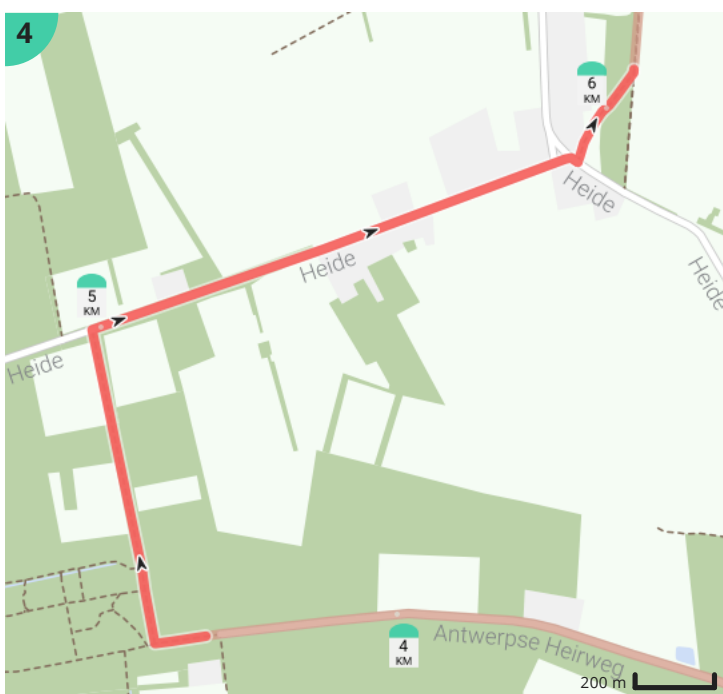

Zomer vol verhalen wandelroute Oosteeklo

Bekijk op mobiel

Door Toerisme Assenede

- Lengte: 10.3 km
- Stijging: 17 m
- Moeilijkheidsgraad: 3/10
- Oosteeklo-Dorp, 9968 Oosteeklo, België
- Koning Albertstraat, 9968 Oosteeklo, België

Legende

- Route
- Bezienswaardigheid
- Steilheid van beklimming
- Steilheid van afdaling