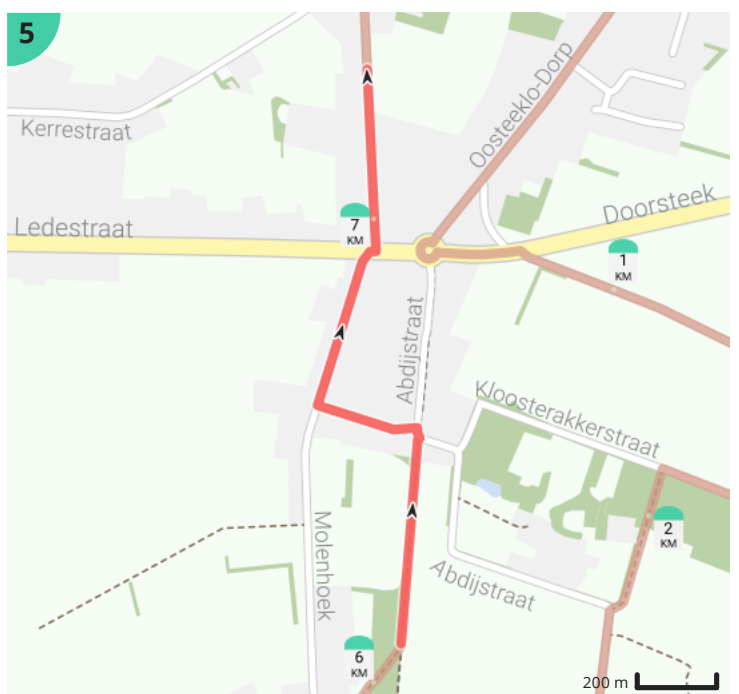

Zomer vol verhalen wandelroute Oosteeklo

Bekijk op mobiel

Door Toerisme Assenede

- Lengte: 10.3 km
- Stijging: 17 m
- Moeilijkheidsgraad: 3/10
- Oosteeklo-Dorp, 9968 Oosteeklo, België
- Koning Albertstraat, 9968 Oosteeklo, België

Legende

- Route
- Bezienswaardigheid
- Steilheid van beklimming
- Steilheid van afdaling