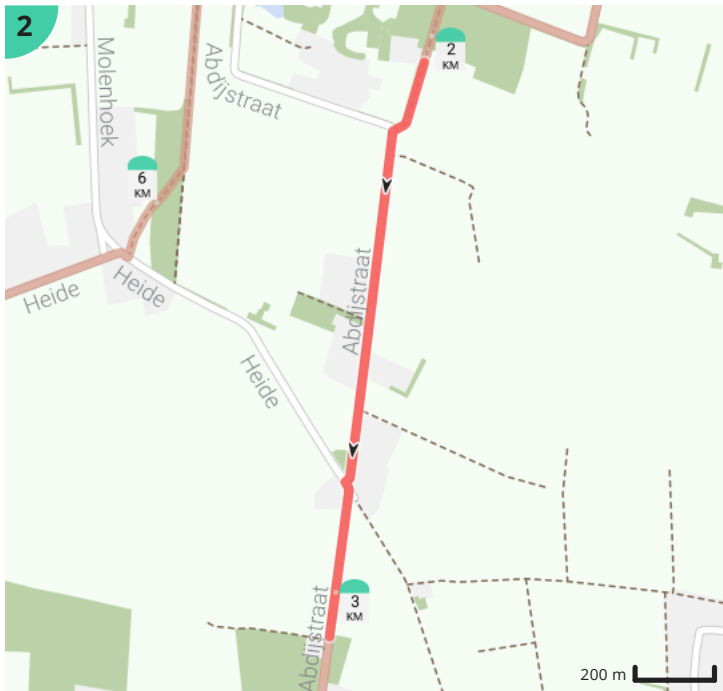

Zomer vol verhalen wandelroute Oosteeklo

Bekijk op mobiel

Door Toerisme Assenede

- Lengte: 10.3 km
- Stijging: 17 m
- Moeilijkheidsgraad: 3/10
- Oosteeklo-Dorp, 9968 Oosteeklo, België
- Koning Albertstraat, 9968 Oosteeklo, België

Legende

- Route
- Bezienswaardigheid
- Steilheid van beklimming
- Steilheid van afdaling