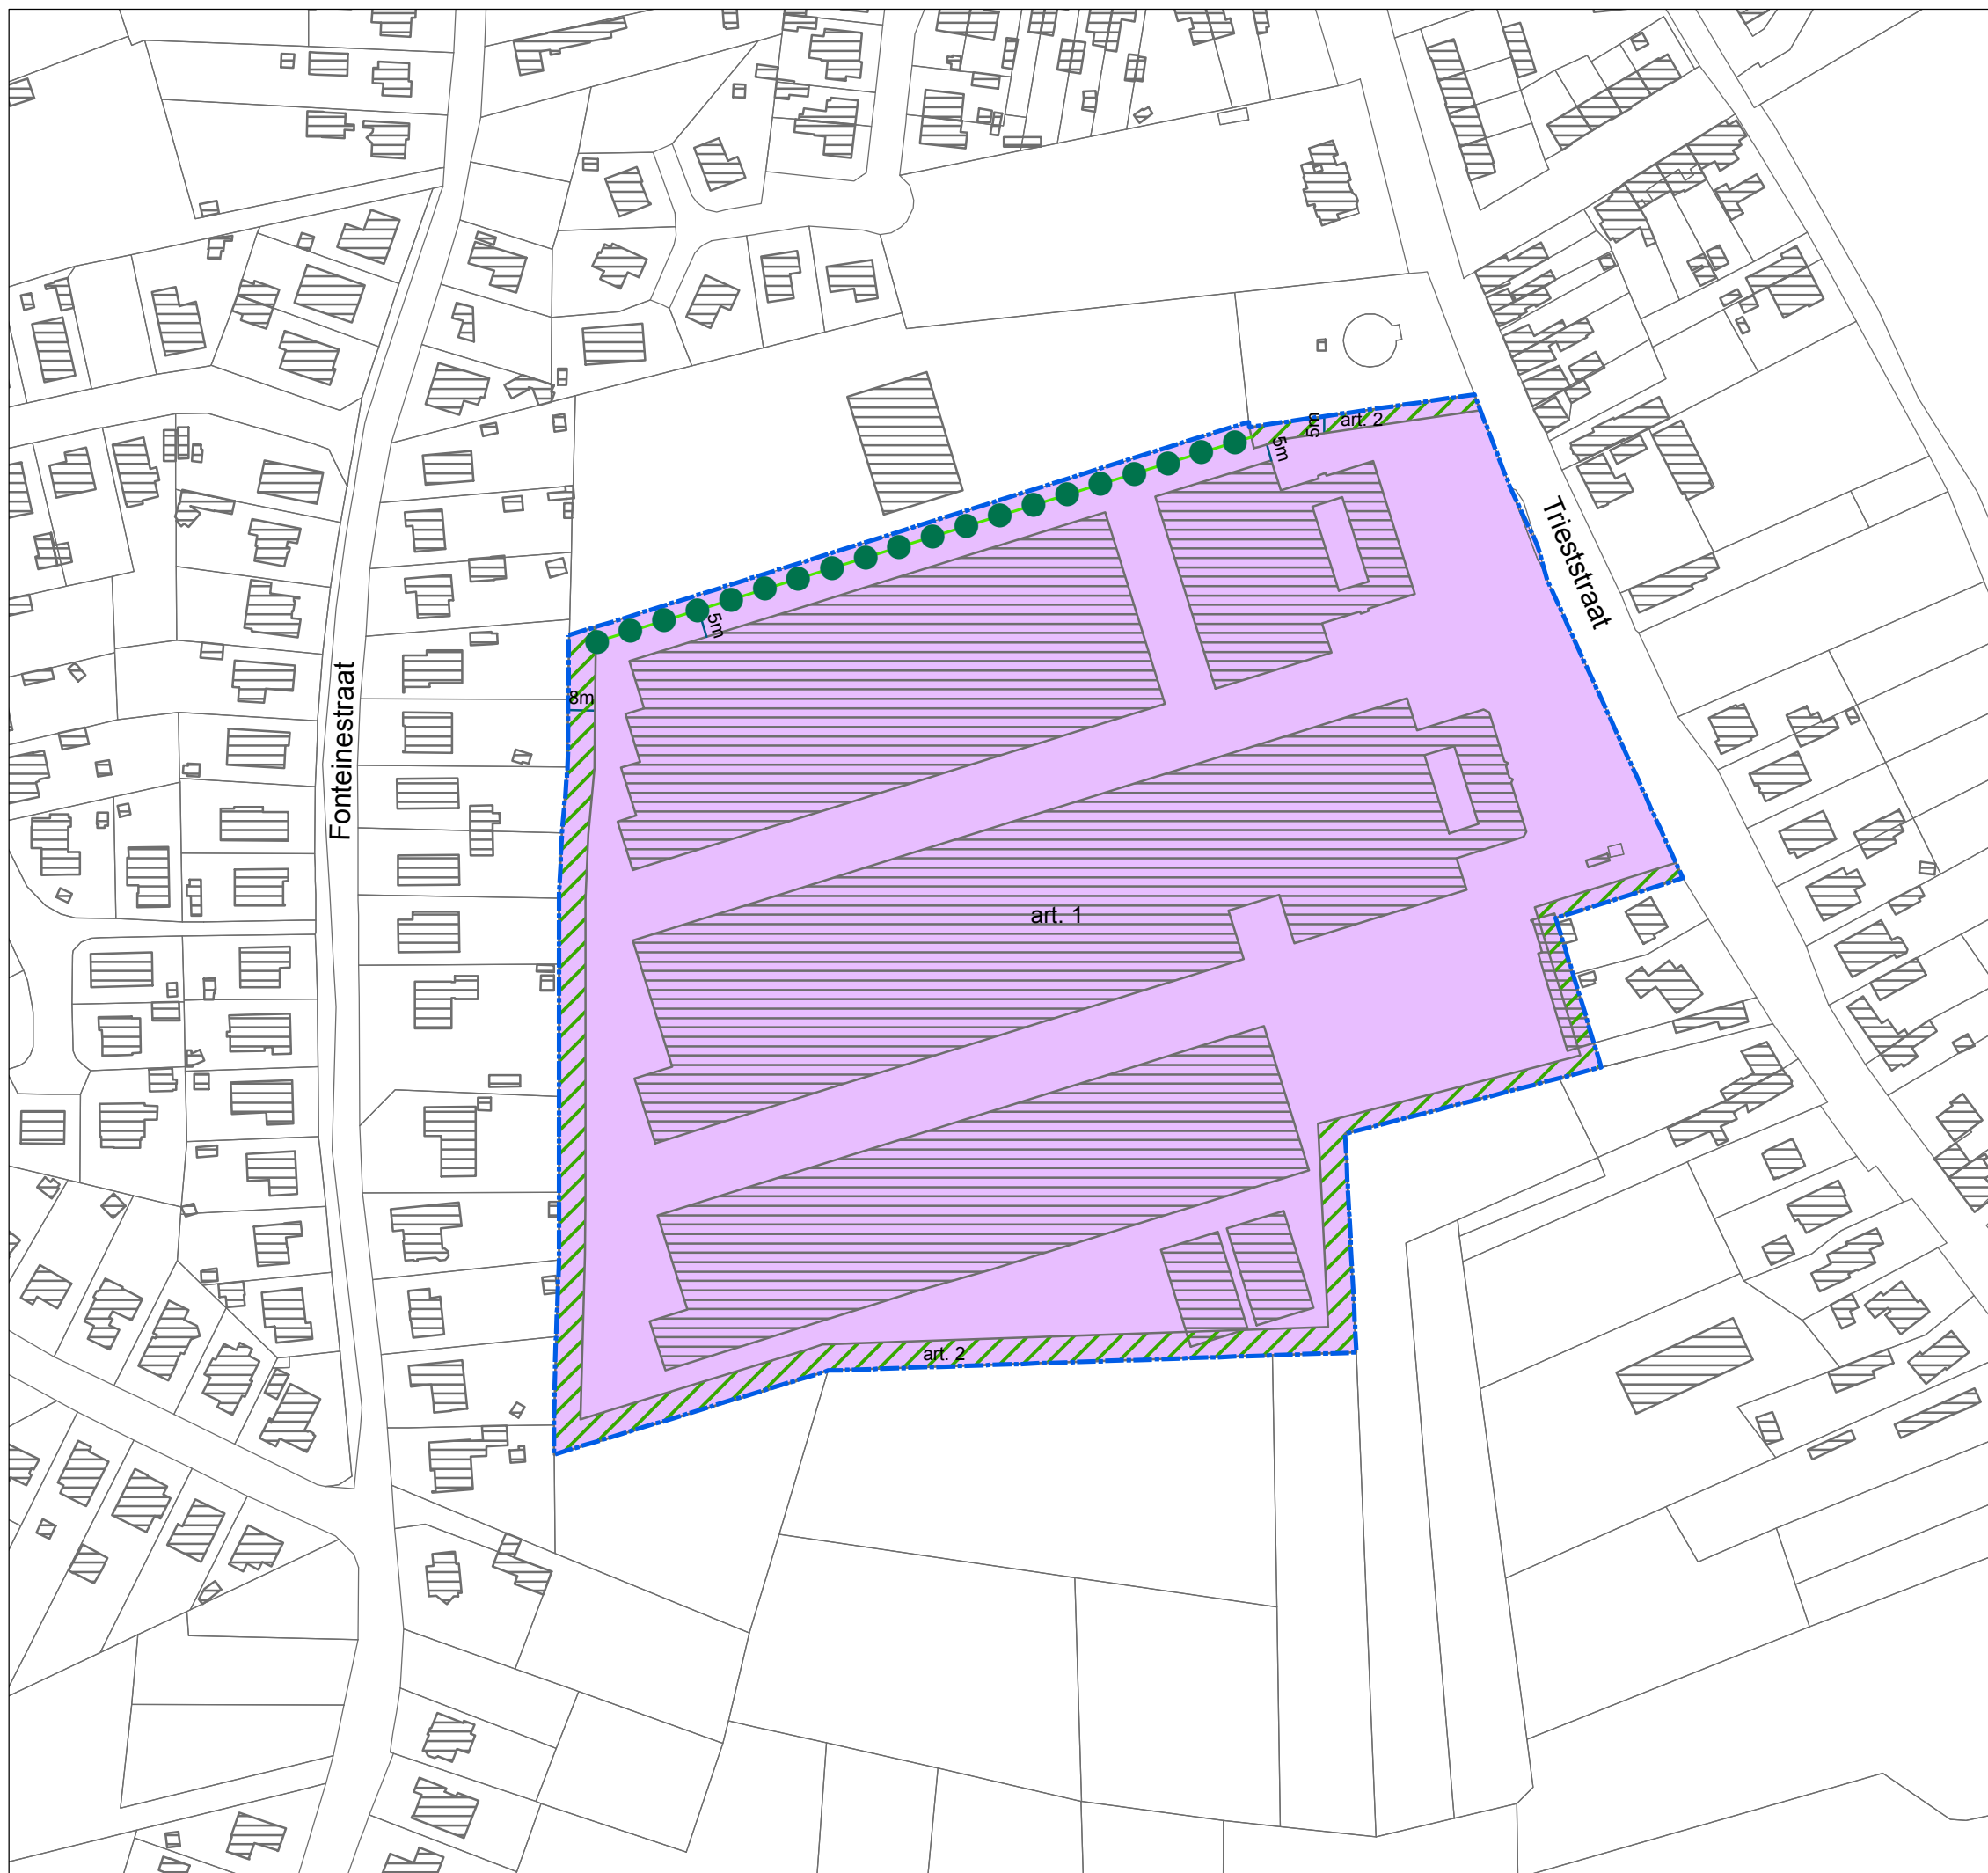

ASSENEDE

RUP Bedrijvenzone ECA Trieststraat

Legende

-  Contour plangebied
-  art. 1: multifunctionele zone
-  art. 2: aanduiding in overdruk: groenbufferzone
-  art. 3: niet locatiegebonden groenbuffer

Grafisch plan

Basis: GRB 2014

Ruimtelijk planner: Annelies De Clercq

1:2.000

Datum:31/08/2017

Panhuysstraat 1
9070 Destelbergen
Tel. (09)251 22 22
Fax (09)251 22 28
info@veneco.be