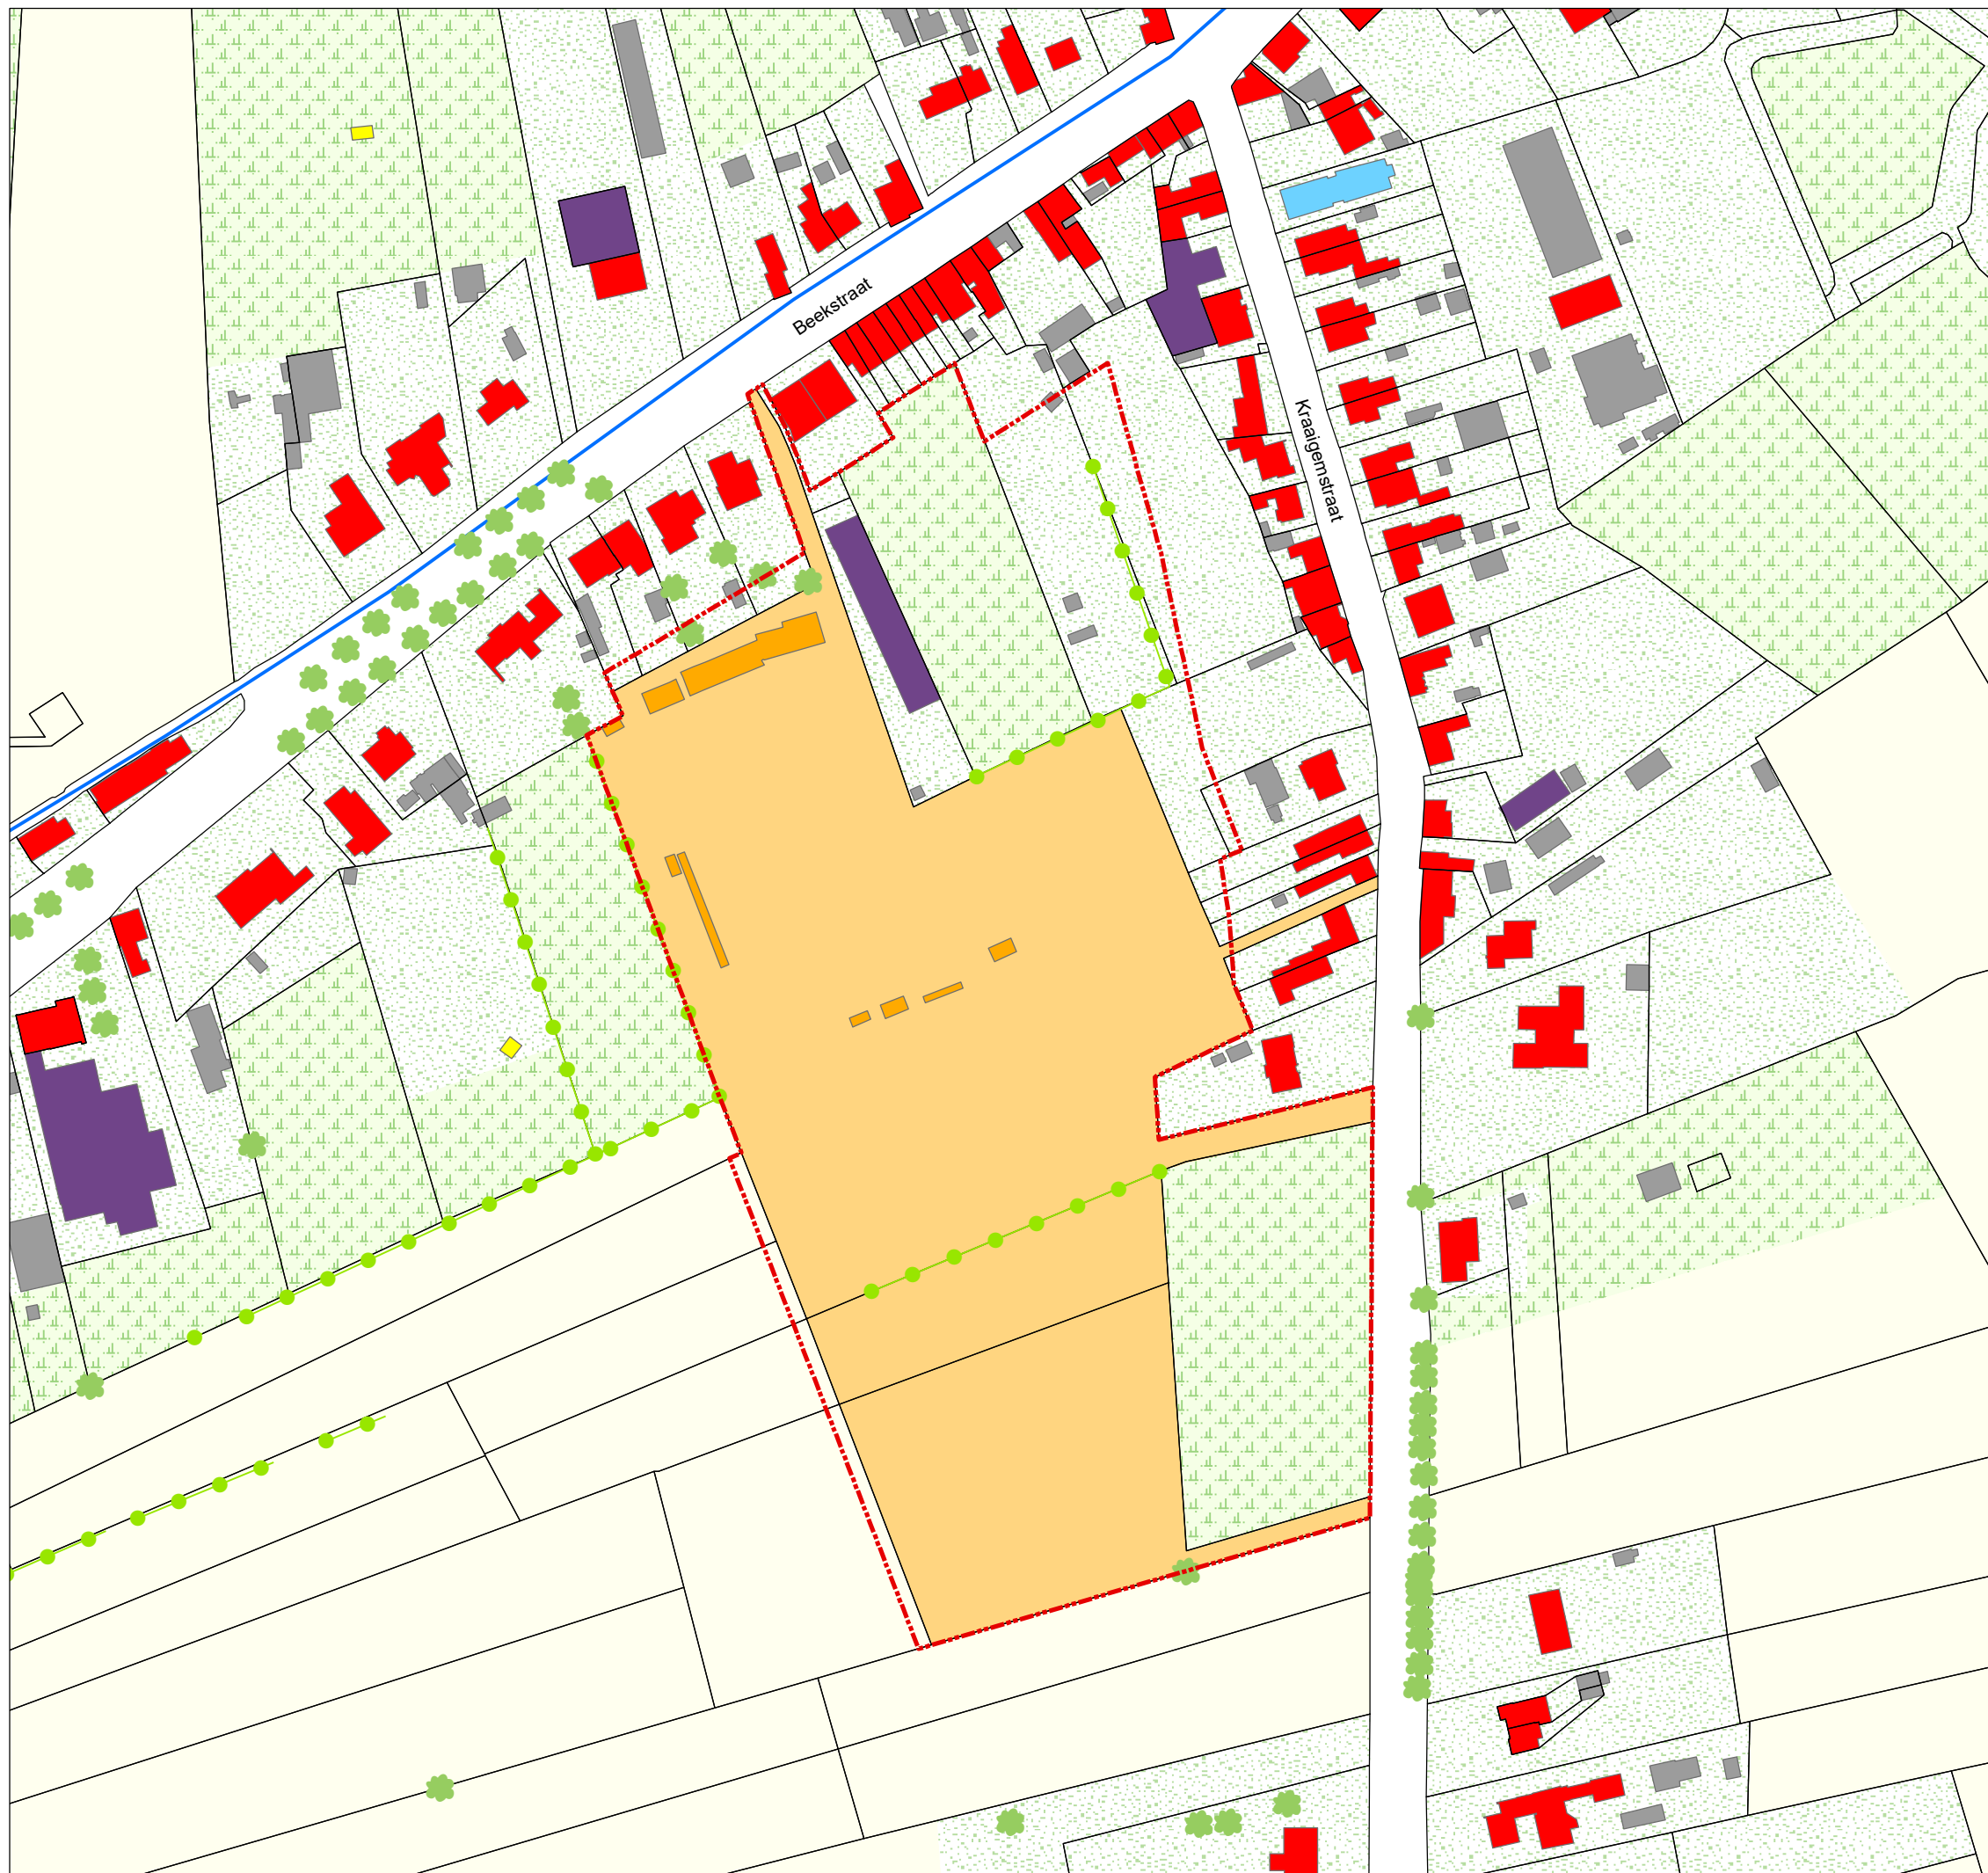

ASSENEDE

RUP Sport en recreatie Bassevelde

Legende

- Contour RUP
- Percelen
- diensten
- garage/berging/tuinhuis
- landbouw/ visserij
- nijverheid/ ambacht
- recreatie/jeugd/sport
- wonen
- tuinen
- bouwland
- recreatieterrein
- weiland
- Bomen
- Kleine landschaselementen - lijnvorm
- Waterlopen