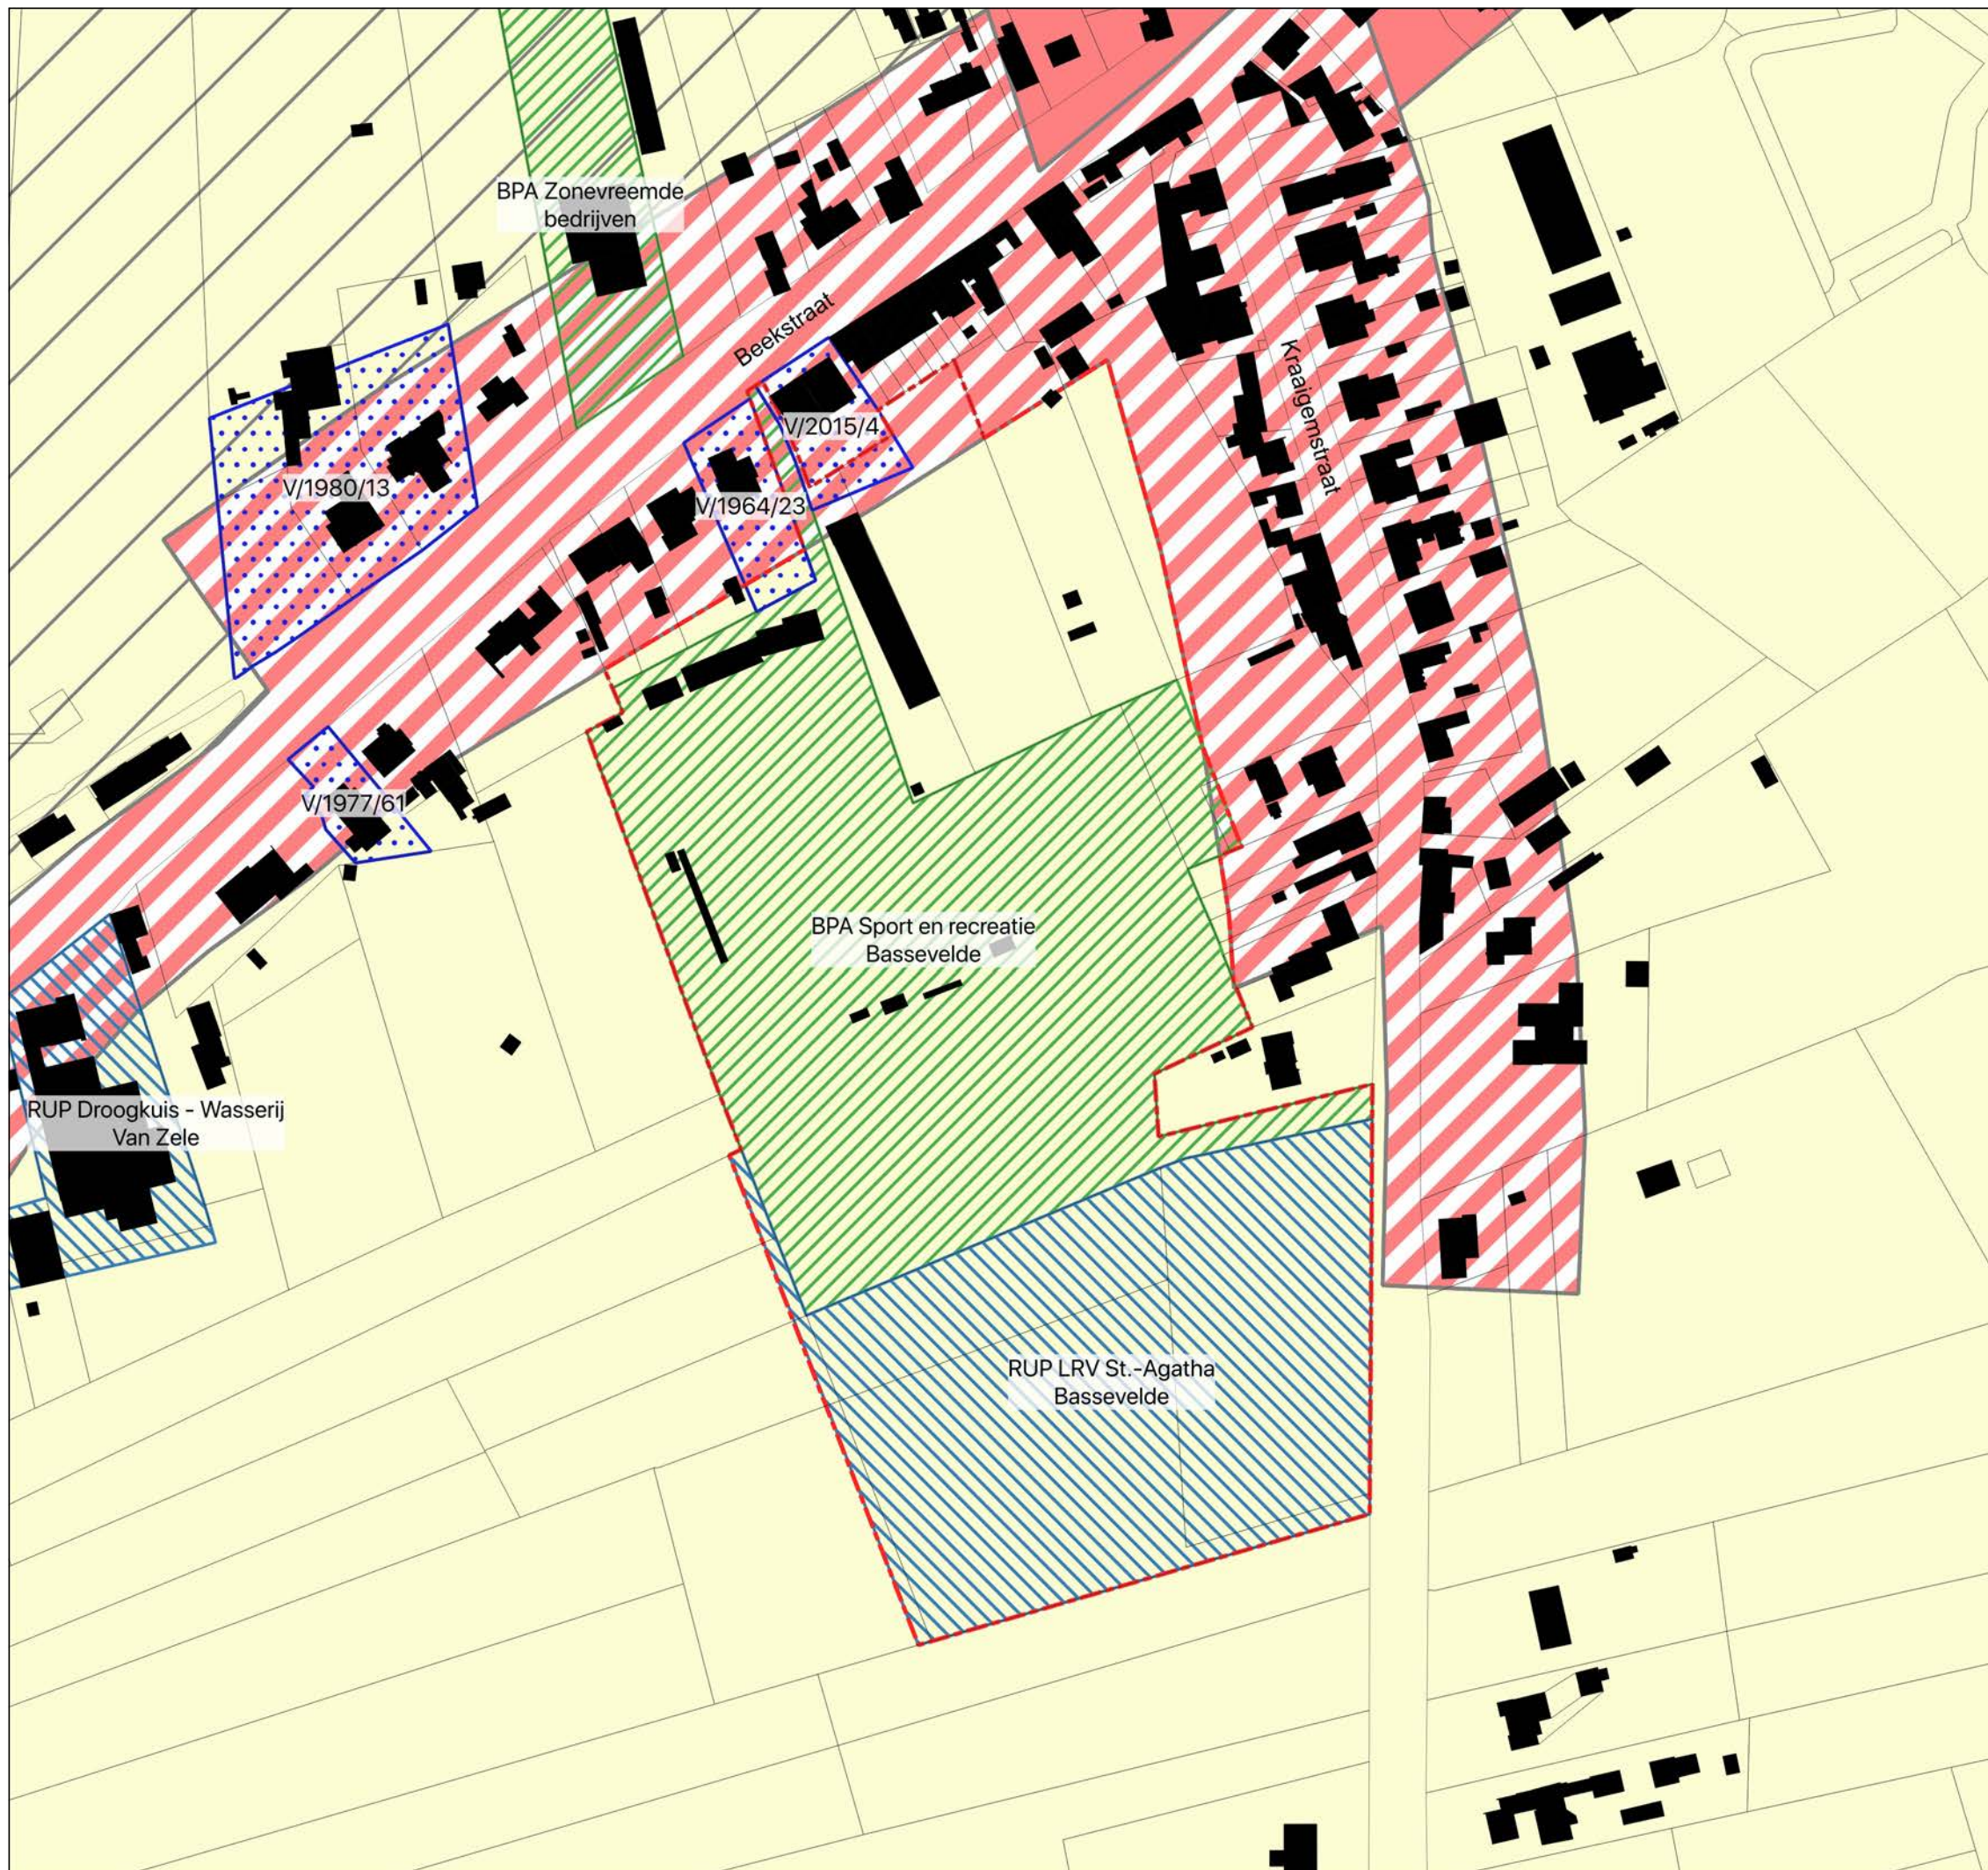

ASSENEDE

RUP Sport en recreatie Bassevelde

Legende

-  Contour RUP
-  Percelen
-  Gebouwen
-  0100 - woongebieden
-  0102- woongebied met landelijk karakter
-  0900 - agrarische gebieden
-  0901 - landschappelijk waardevolle agrarische gebieden
-  BPA
-  RUP
-  Verkaveling