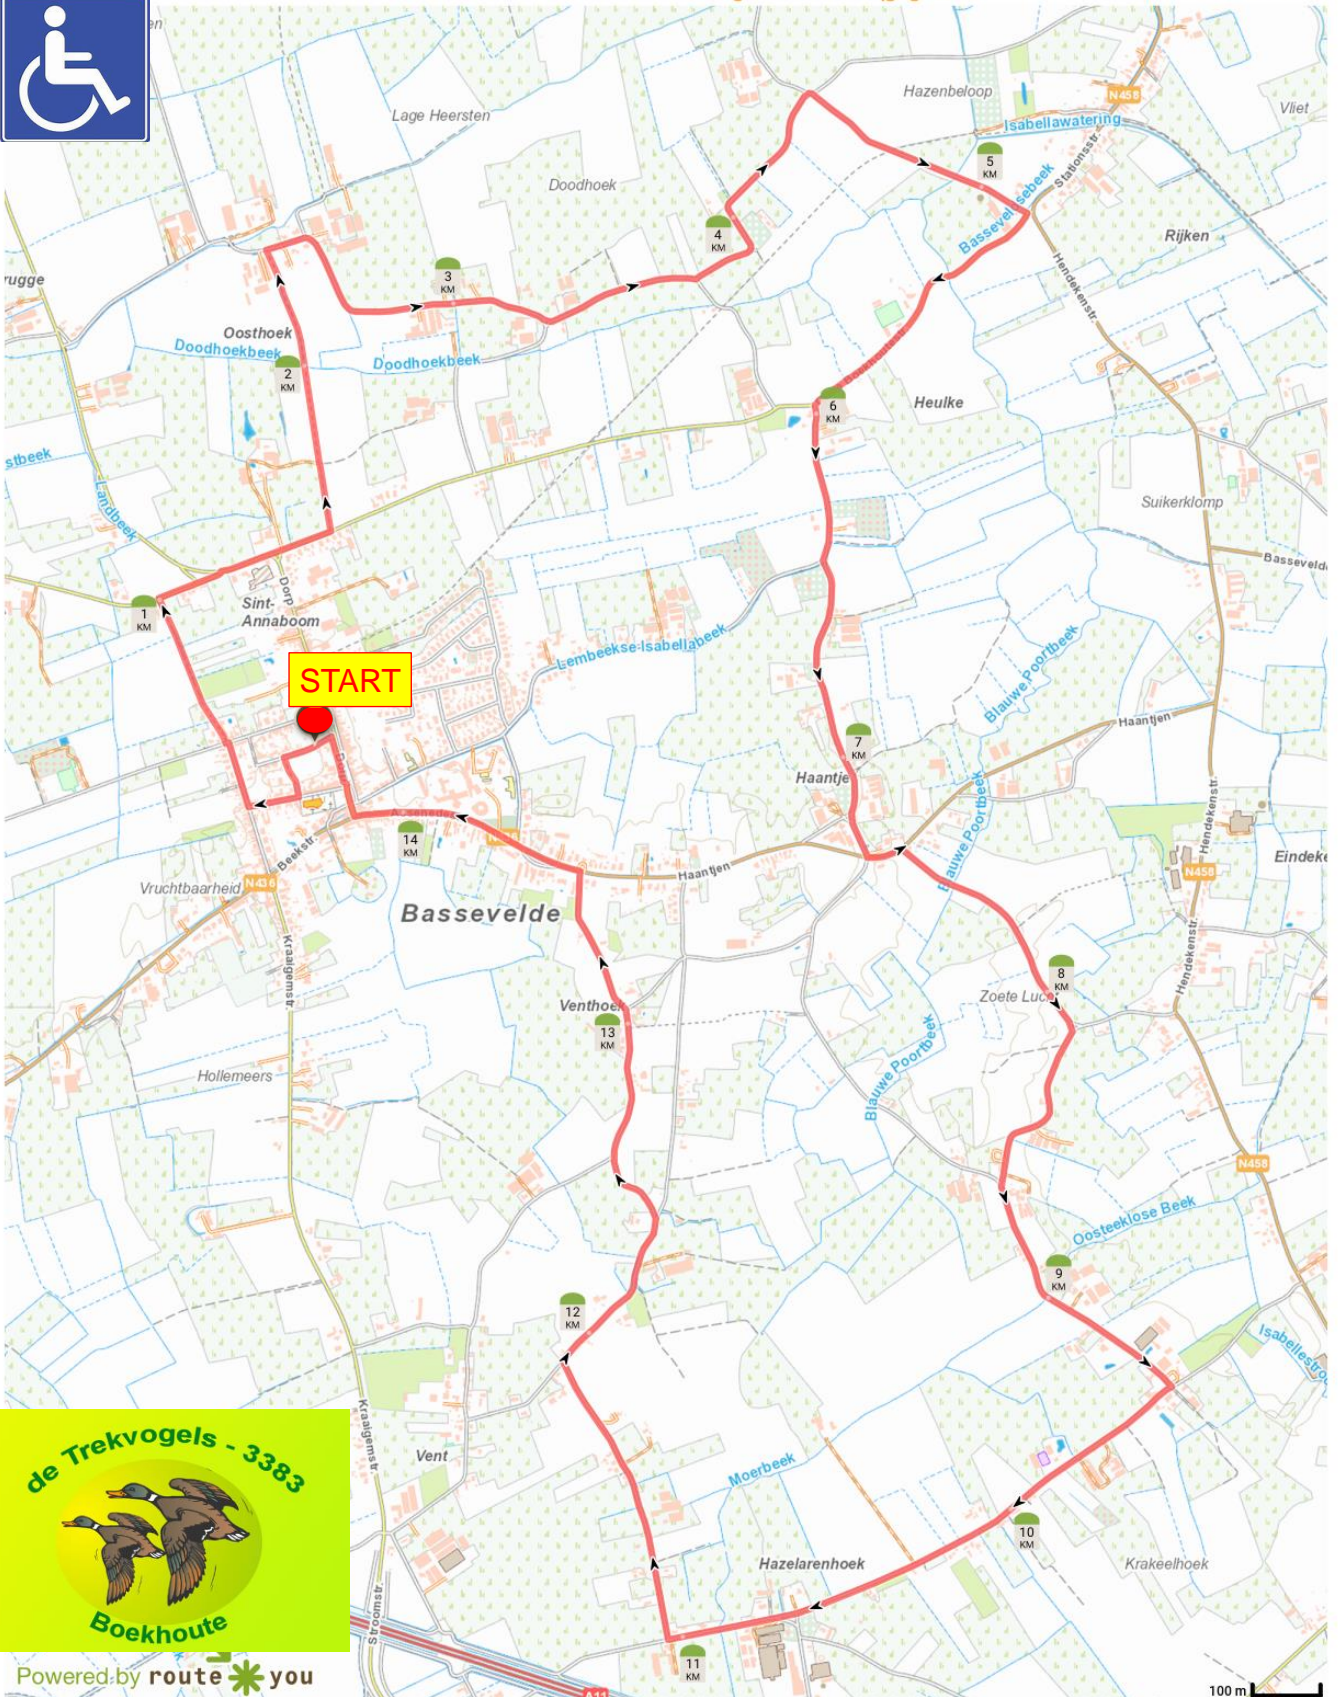

Lengte: 4.31 km - Stijging: 9 m

Lengte: 6.93 km - Stijging: 15 m

Lengte: 14.44 km - Stijging: 32 m

Powered by route you

Map Data: © Nationaal Geografisch Instituut

100 m