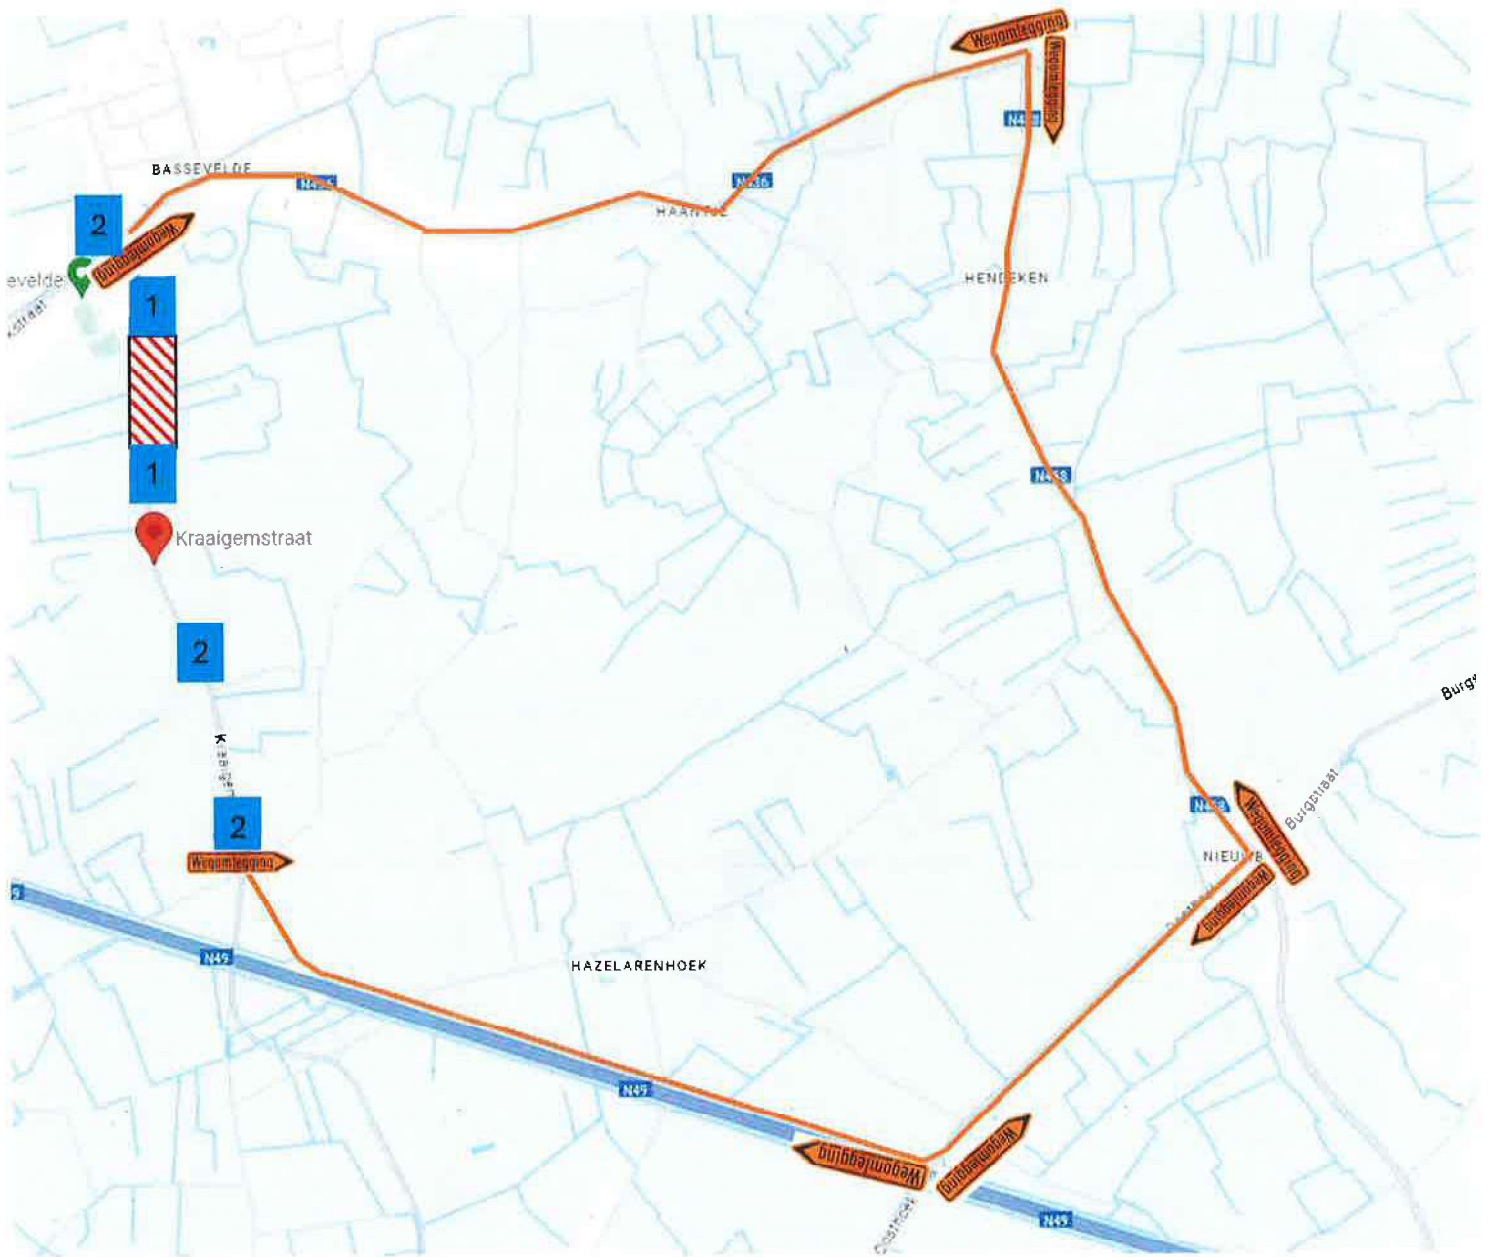

Signalisatieplan
Bassevelde Kraaigemstraat
08/04/24 – 12/07/24

Omleidingsplan Bassevelde Kraaigemstraat 08/04/24 – 12/07/24

— Omleidingsroute