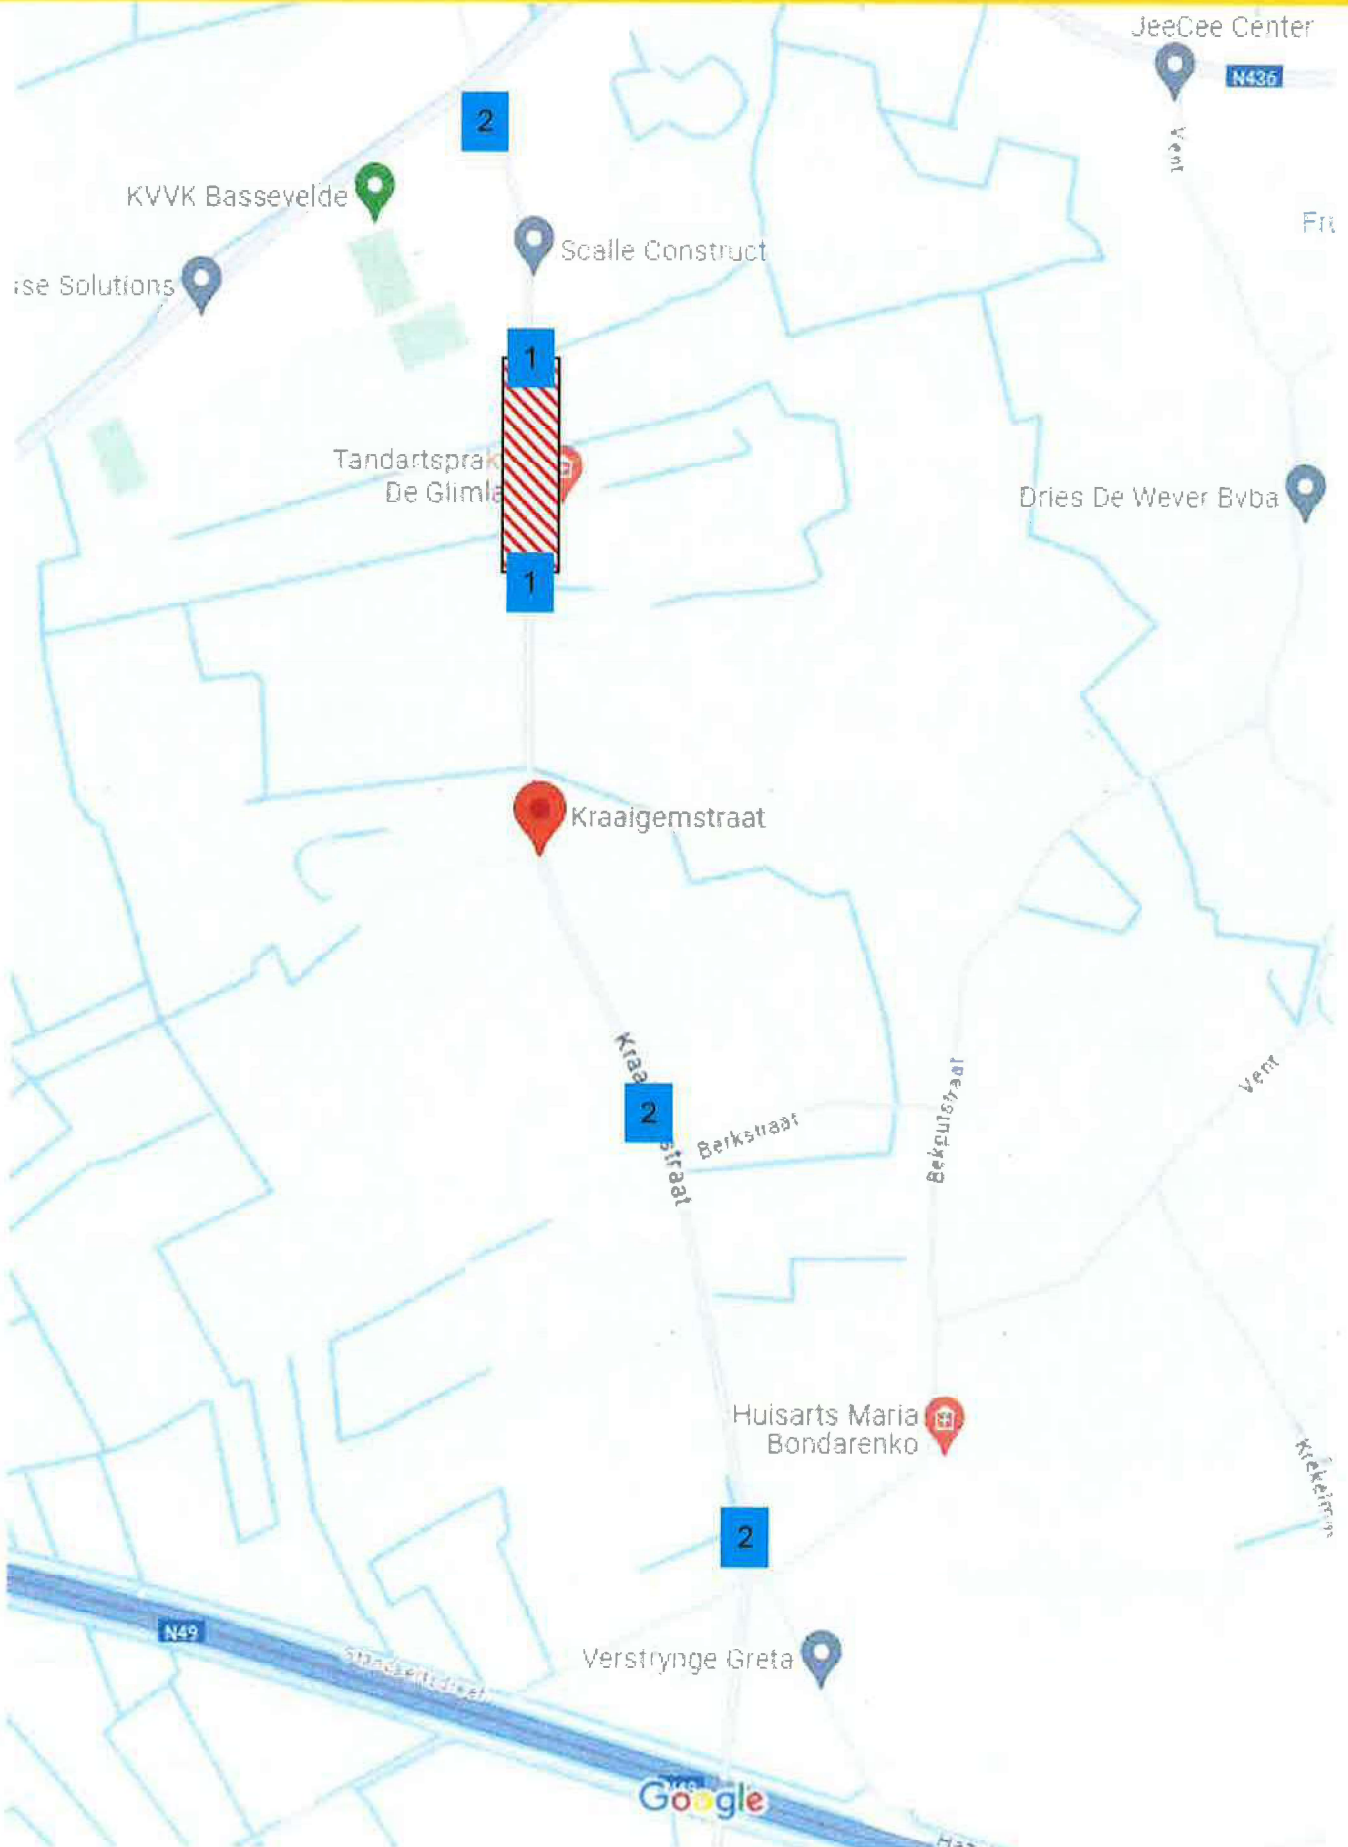

Signalisatieplan
Bassevelde Kraaigemstraat
08/04/24 – 12/07/24

Omleidingsplan Bassevelde Kraaigemstraat 08/04/24 – 12/07/24

— Omleidingsroute