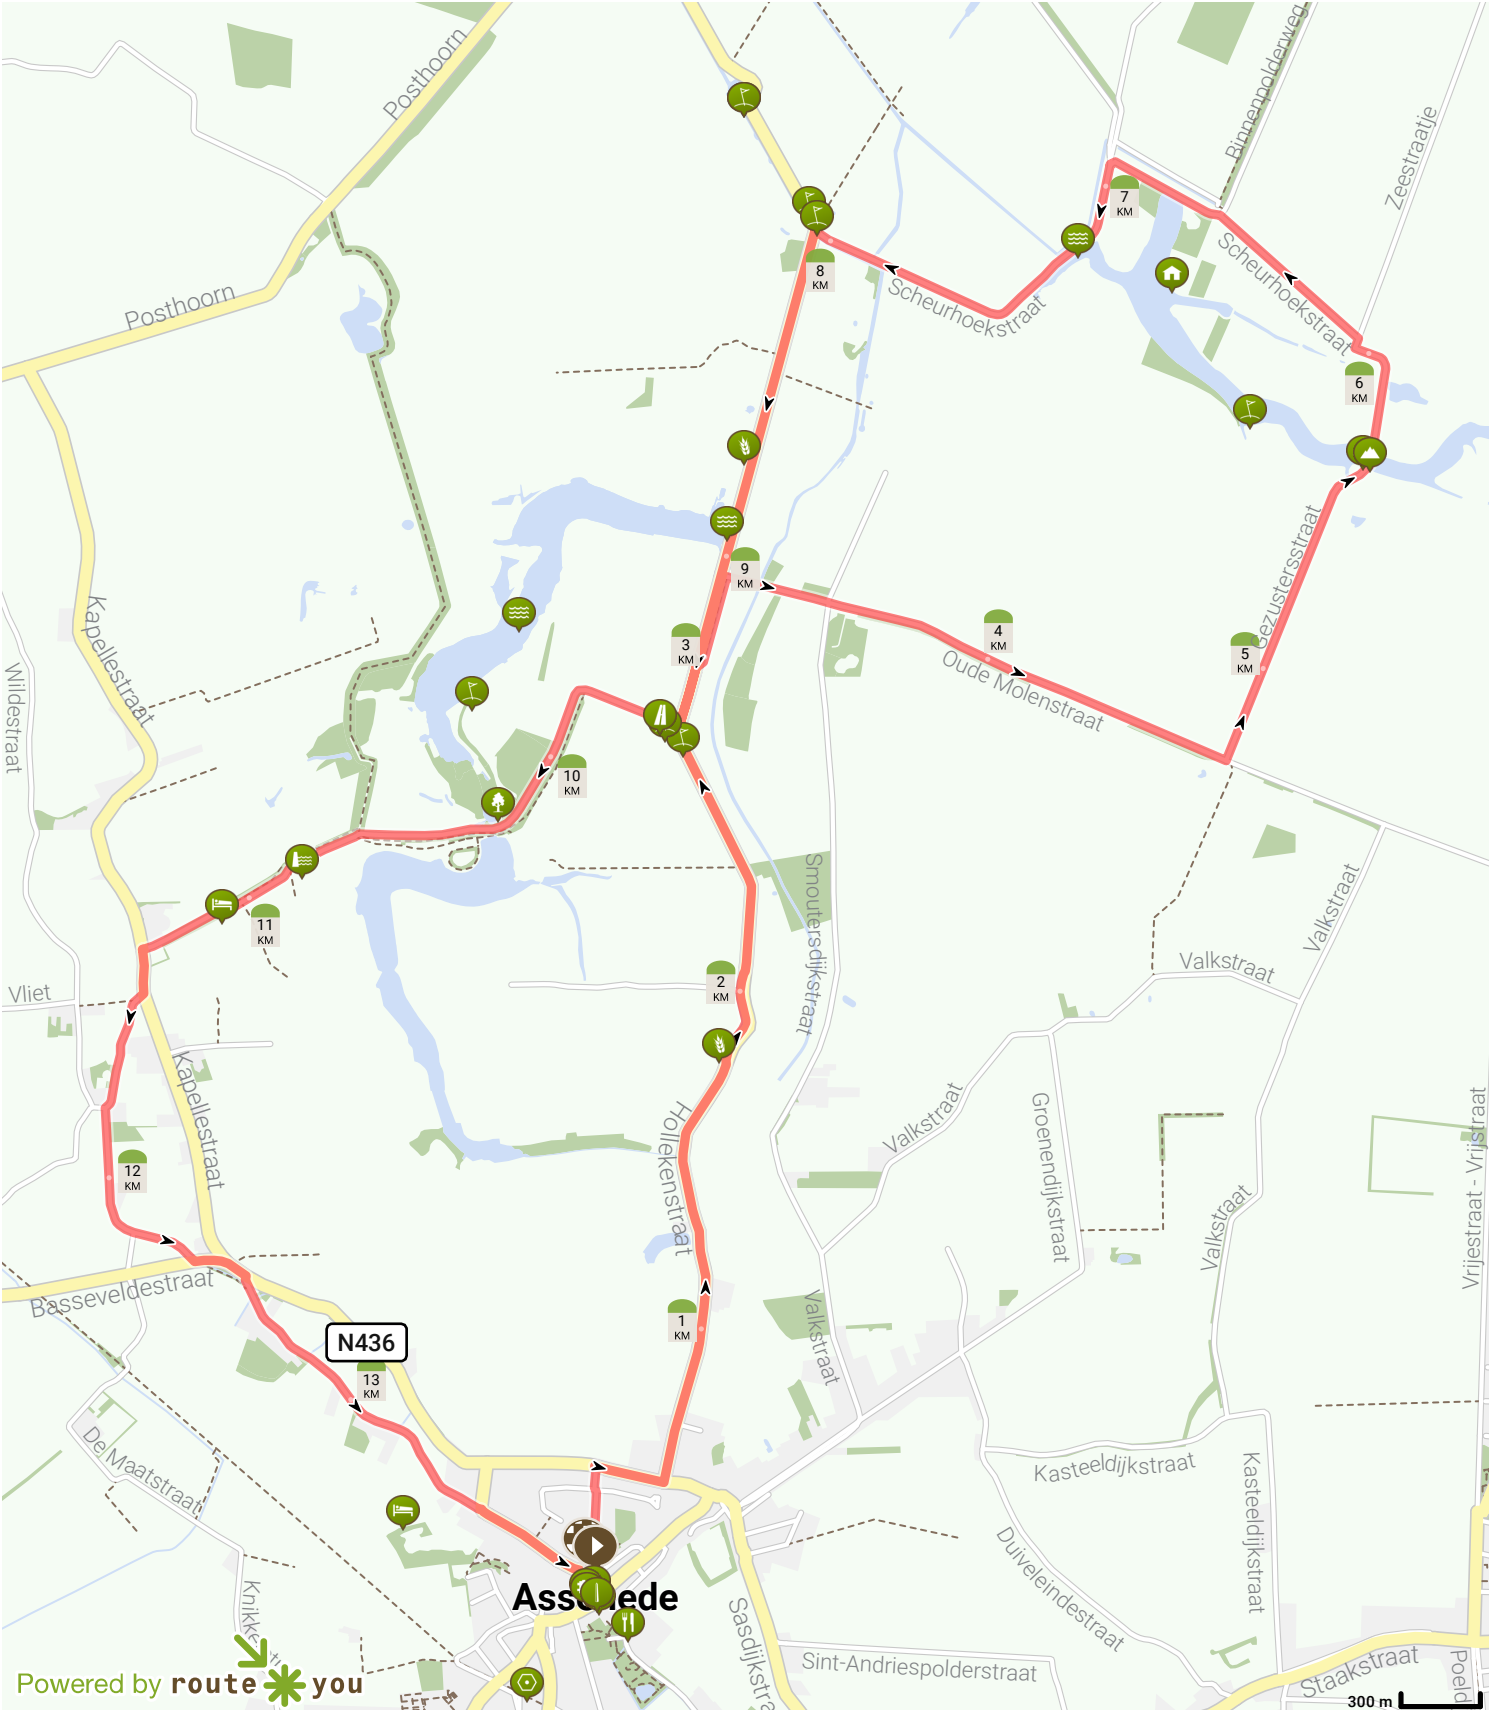

# Assenede promotieroute

Bekijk op mobiel

Door Anne Haillez

- Lengte: 13.97 km
- Stijging: 19 m
- Moeilijkheidsgraad: 3/10

- Markt, 9960 Assenede, Vlaanderen, België
- Markt, 9960 Assenede, Vlaanderen, België

Powered by **route you**

Map Data: © OpenStreetMap Contributors; Cartography: © RouteYou