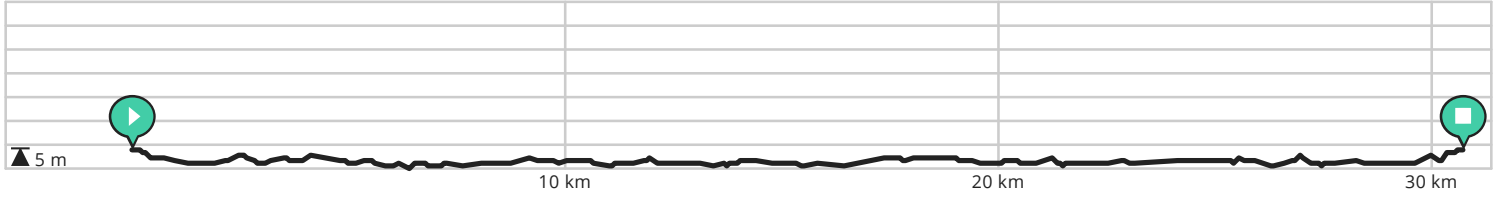

De Kreenen Fietsroute

Bekijk op mobiel

Door Toerisme Assenede

- Lengte: 30.69 km
- Stijging: 34 m
- Moeilijkheidsgraad: 1/10

- Kloosterstraat, Assenede, België
- Kloosterstraat, Assenede, België

powered by
ROUTE YOU