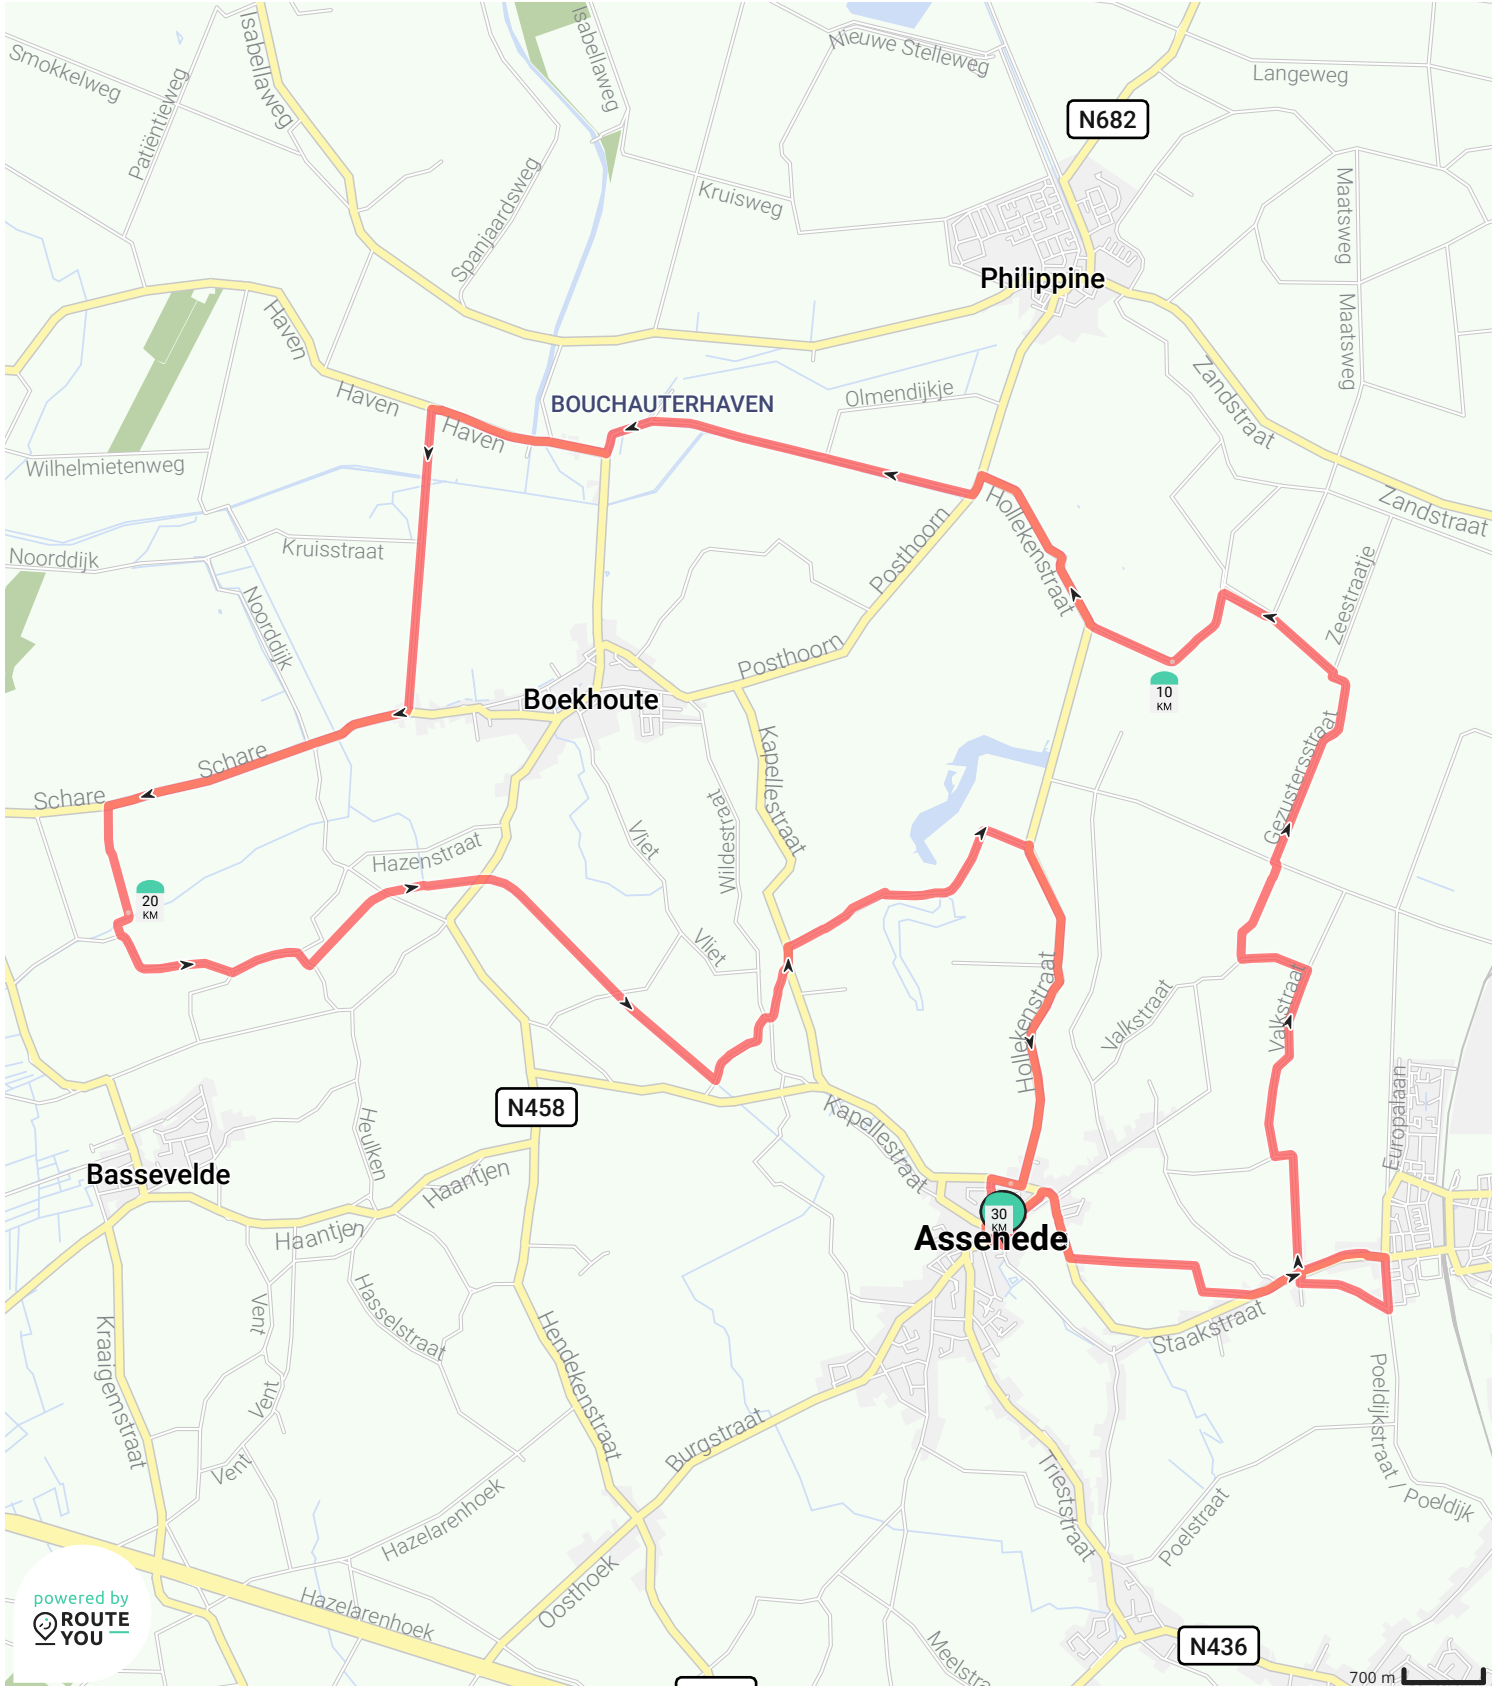

De Kreenen Fietsroute

Bekijk op mobiel

Door Toerisme Assenede

- Lengte: 30.69 km
- Stijging: 34 m
- Moeilijkheidsgraad: 1/10

- Kloosterstraat, Assenede, België
- Kloosterstraat, Assenede, België

powered by
ROUTE YOU