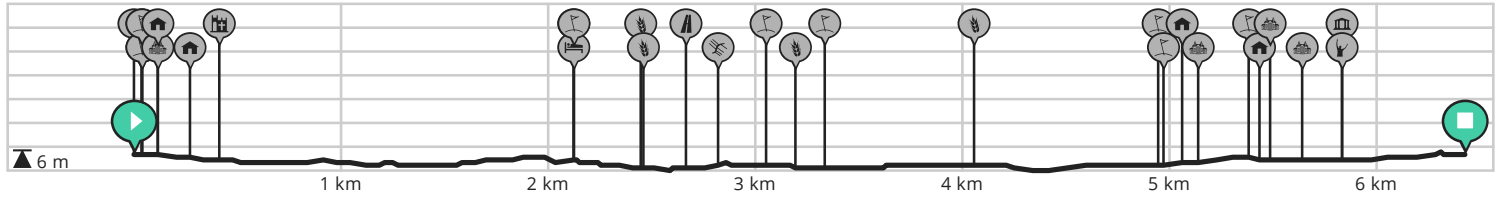

Bassevelde korte route 6,5km

Bekijk op mobiel

Door Anne Haillez

- Lengte: 6.42 km
- Stijging: 9 m
- Moeilijkheidsgraad: 2/10

- Nieuwe Boekhoutestraat, 9968 Bassevelde, België
- Dorp, 9968 Bassevelde, België