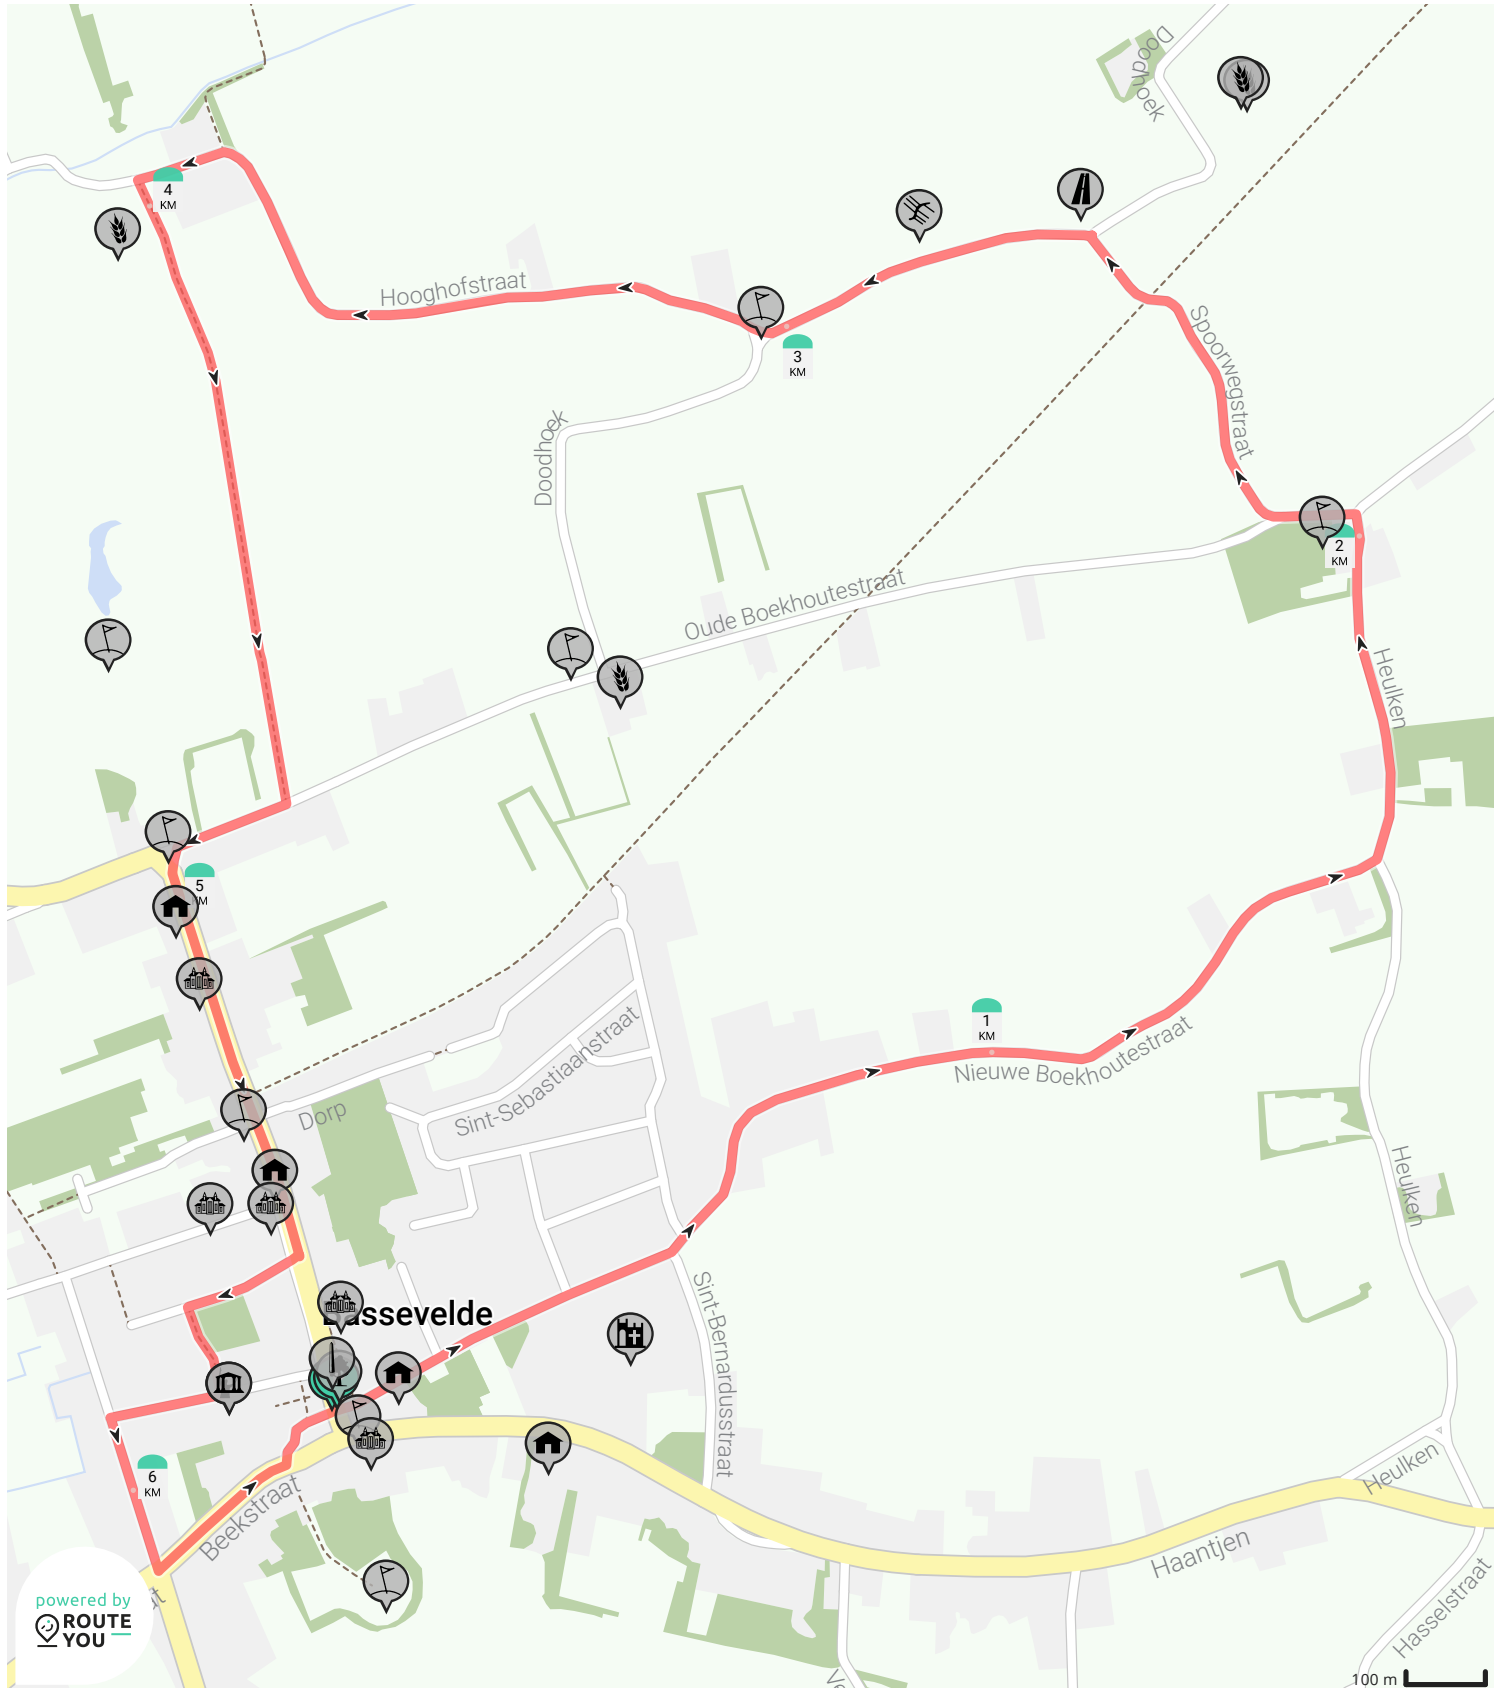

Bassevelde korte route 6,5km

Bekijk op mobiel

Door Anne Haillez

- Lengte: 6.42 km
- Stijging: 9 m
- Moeilijkheidsgraad: 2/10

- Nieuwe Boekhoutestraat, 9968 Bassevelde, België
- Dorp, 9968 Bassevelde, België

powered by
**ROUTE
YOU**