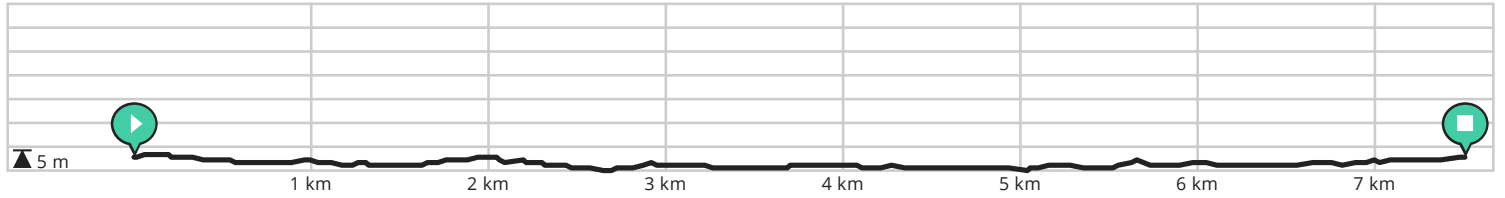

# Een rondje Bassevelde

Door Toerisme Assenede

- Lengte: 7.5 km
- Stijging: 13 m
- Moeilijkheidsgraad: 4/10

- Kerkstraat 1, 9968 Bassevelde, België
- Kerkstraat 1, 9968 Bassevelde, België

Bekijk op mobiel