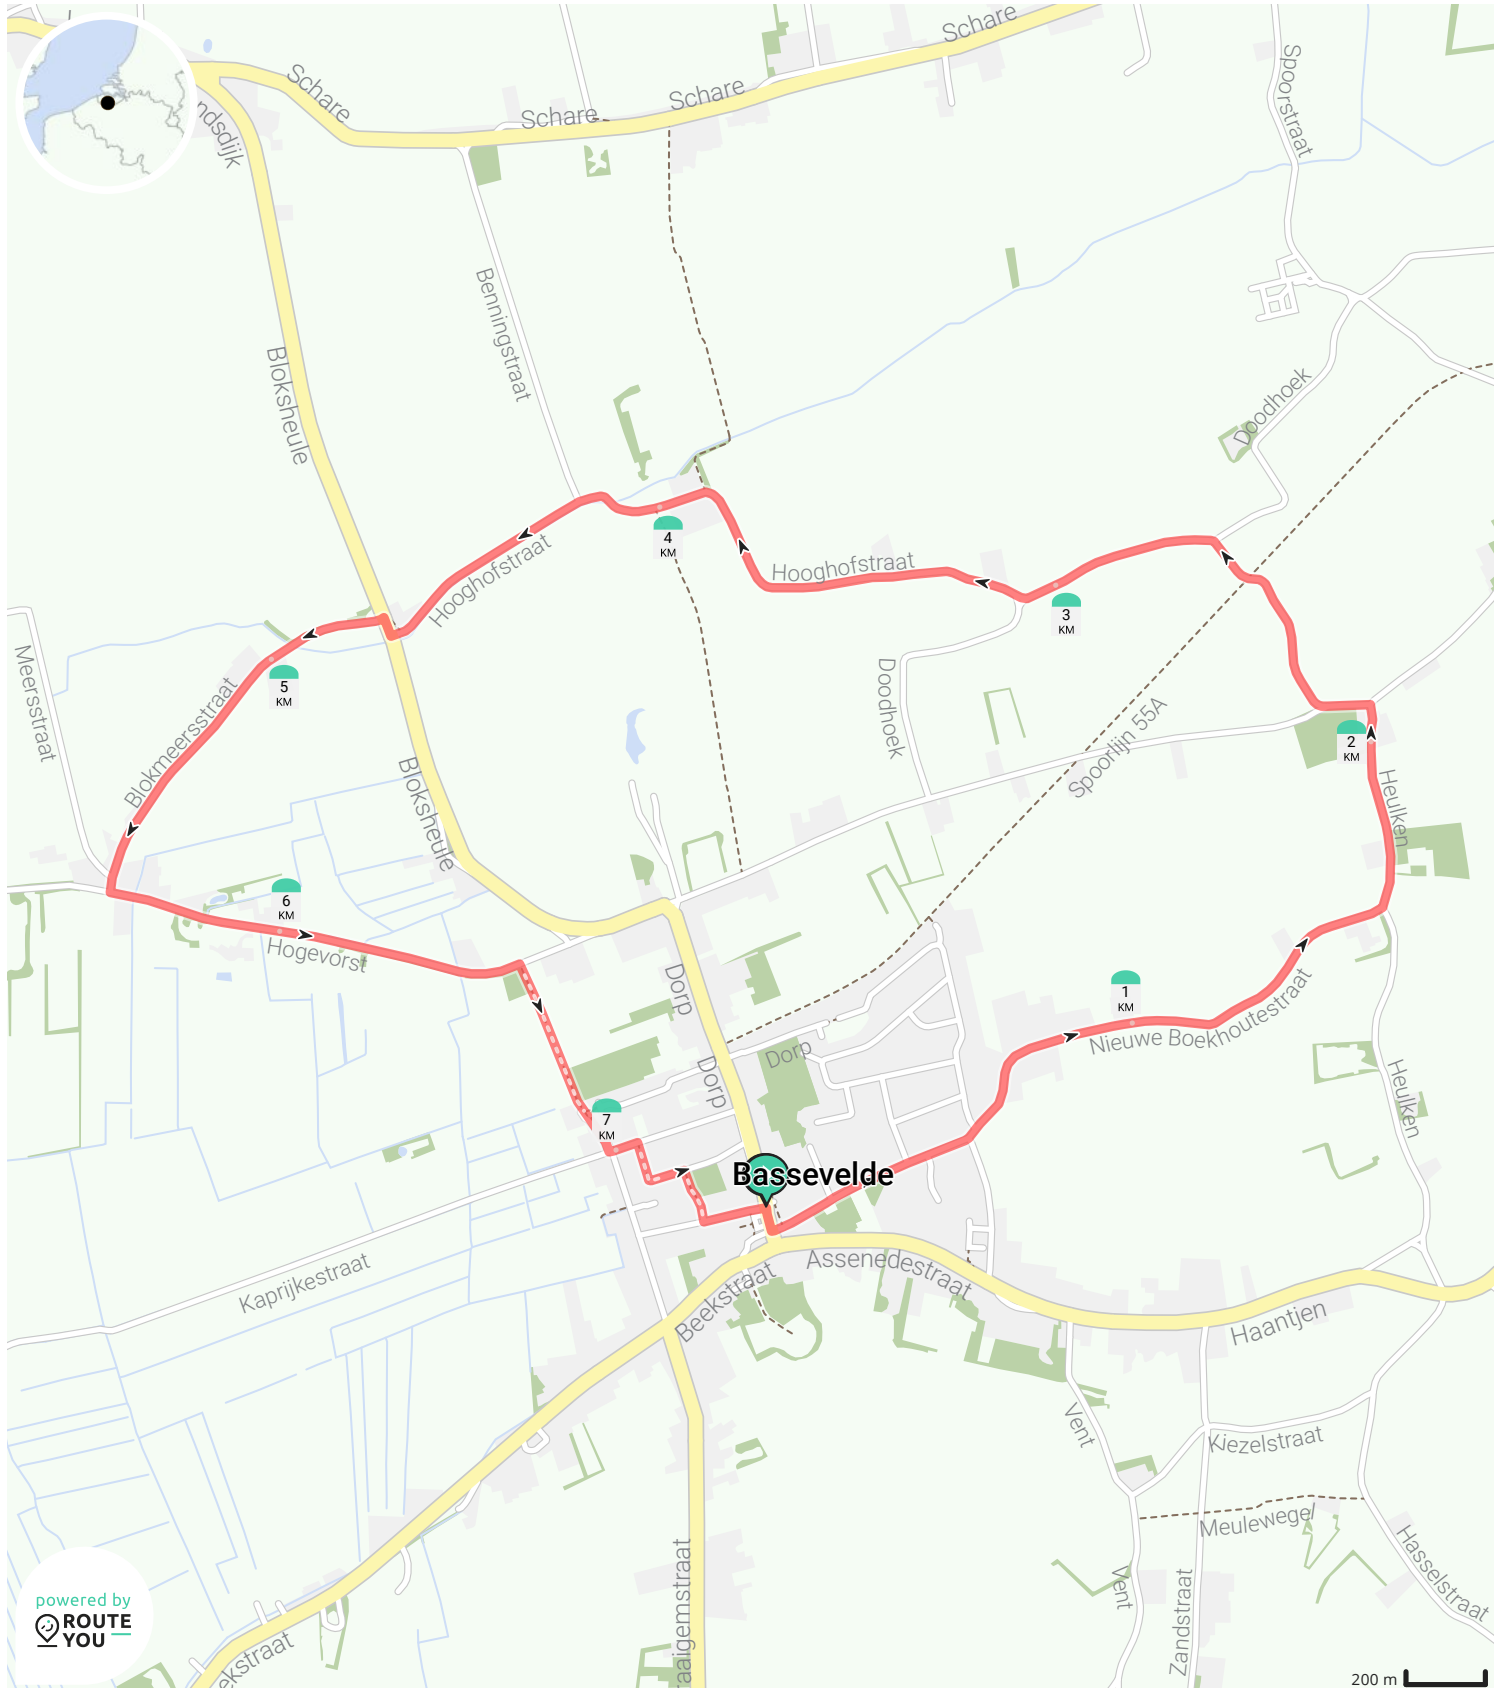

# Een rondje Bassevelde

Door Toerisme Assenede

- Lengte: 7.5 km
- Stijging: 13 m
- Moeilijkheidsgraad: 4/10

- Kerkstraat 1, 9968 Bassevelde, België
- Kerkstraat 1, 9968 Bassevelde, België

Bekijk op mobiel

powered by ROUTE YOU