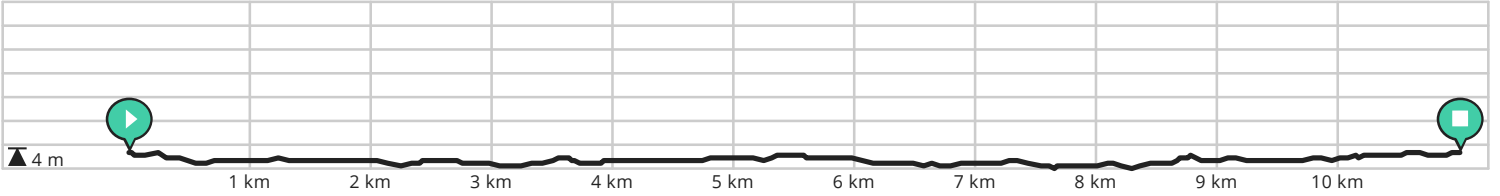

Zomer vol verhalen wandelroute Bassevelde

Bekijk op mobiel

Door Toerisme Assenede

- Lengte: 11.0 km
- Stijging: 12 m
- Moeilijkheidsgraad: 3/10

- Dorp, 9968 Bassevelde, België
- Dorp, 9968 Bassevelde, België