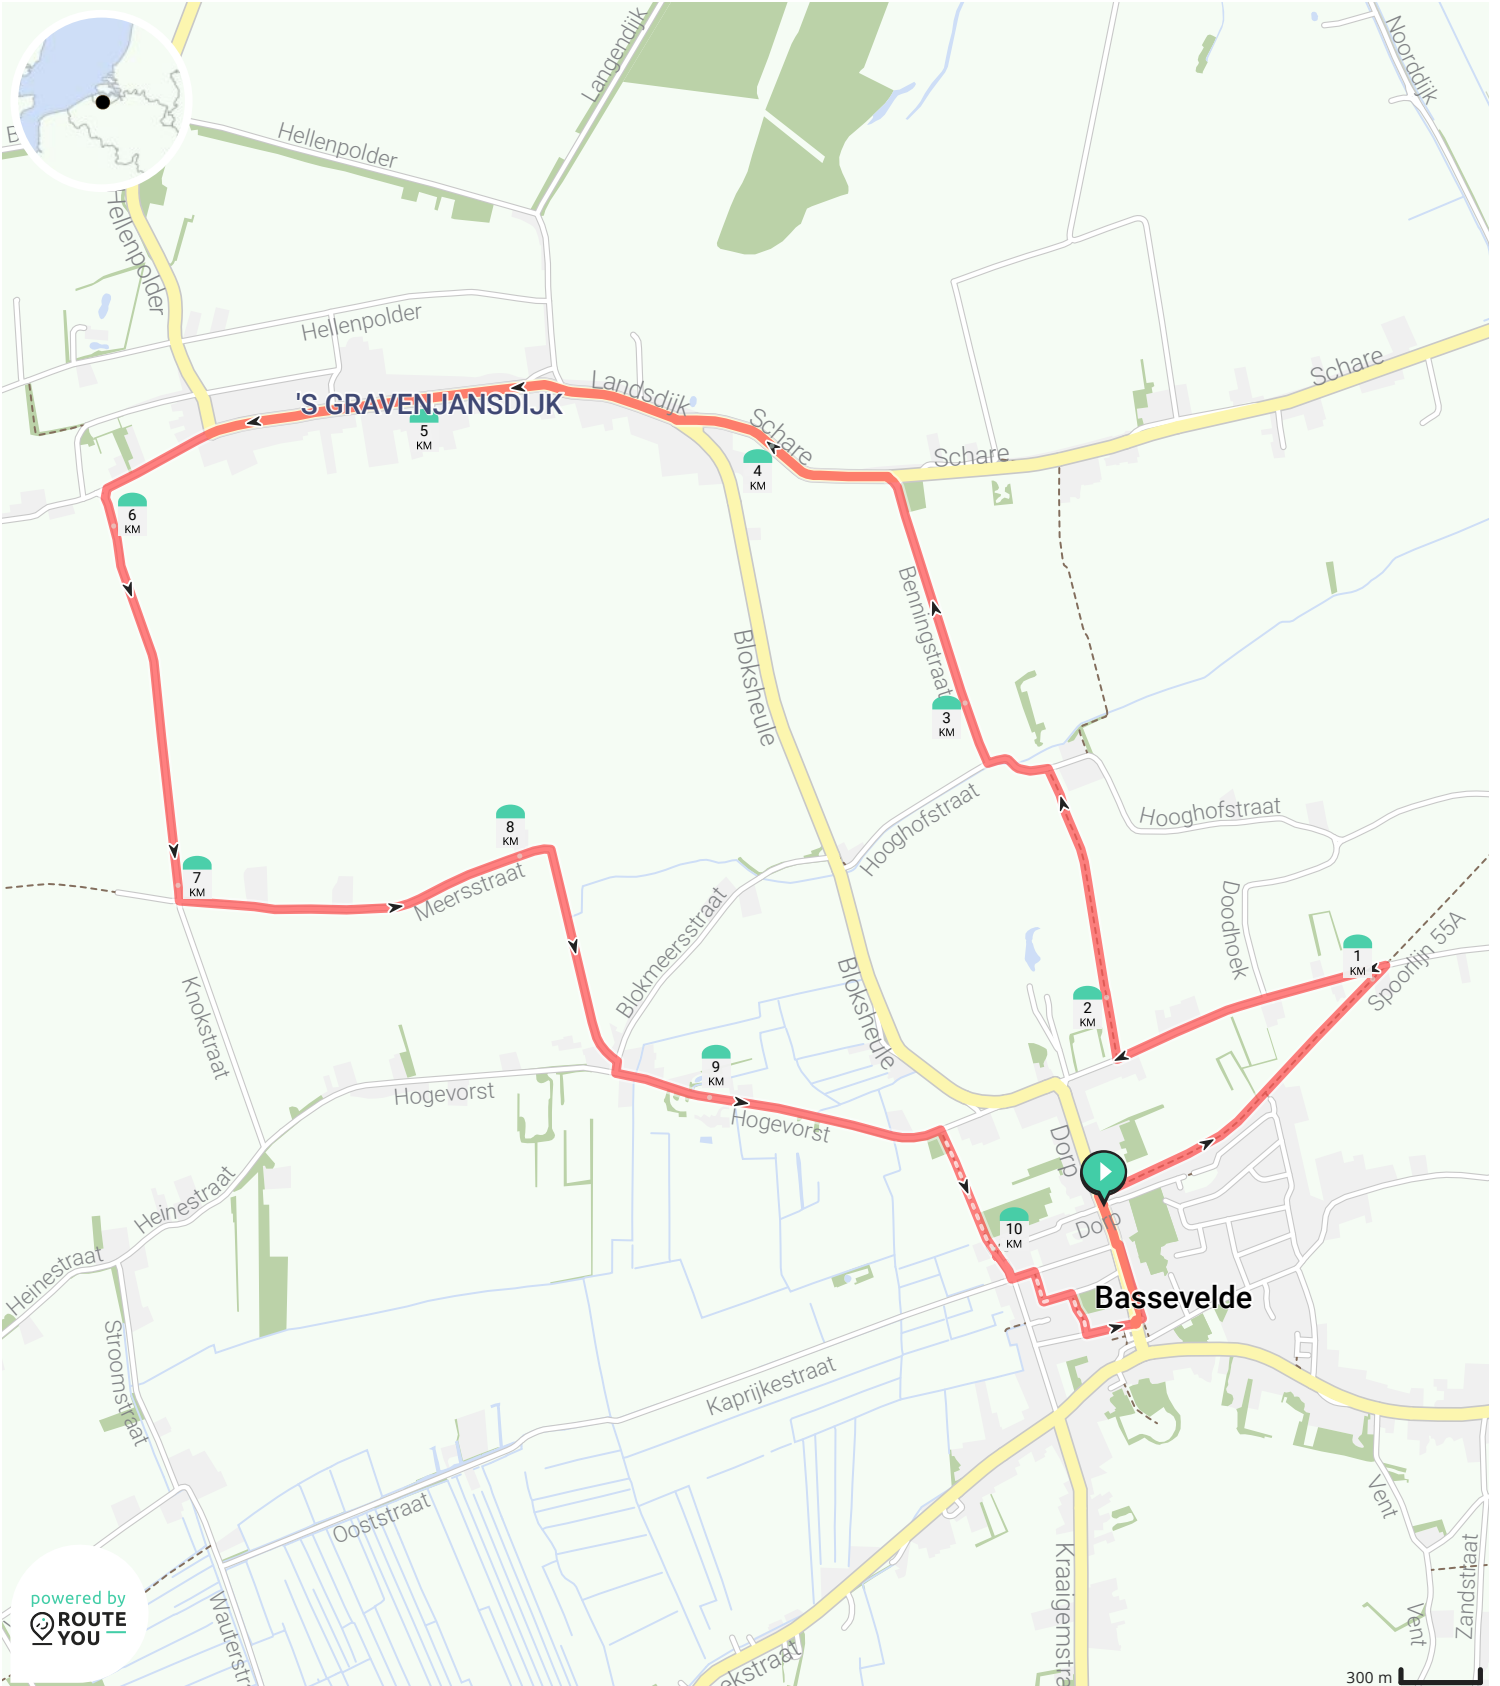

Zomer vol verhalen wandelroute Bassevelde

Bekijk op mobiel

Door Toerisme Assenede

- Lengte: 11.0 km
- Stijging: 12 m
- Moeilijkheidsgraad: 3/10

- Dorp, 9968 Bassevelde, België
- Dorp, 9968 Bassevelde, België

powered by
ROUTE YOU