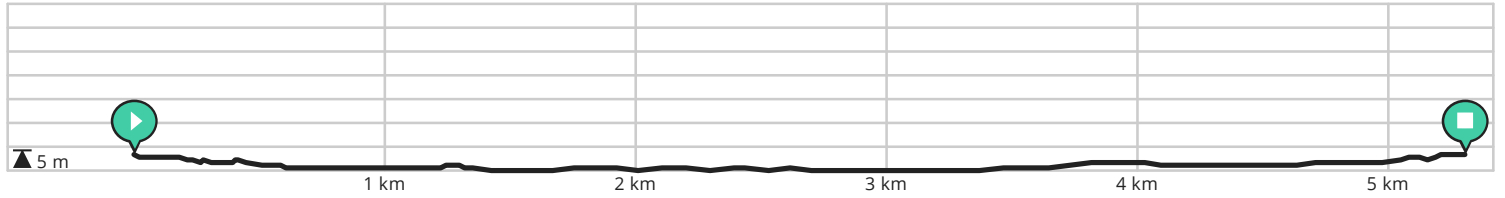

# Langs de Laureinepolder

Door Toerisme Assenede

- Lengte: 5.3 km
- Stijging: 6 m
- Moeilijkheidsgraad: 1/10

- Boekhoutedorp 3, 9961 Boekhoute, België
- Boekhoutedorp 3, 9961 Boekhoute, België

Bekijk op mobiel