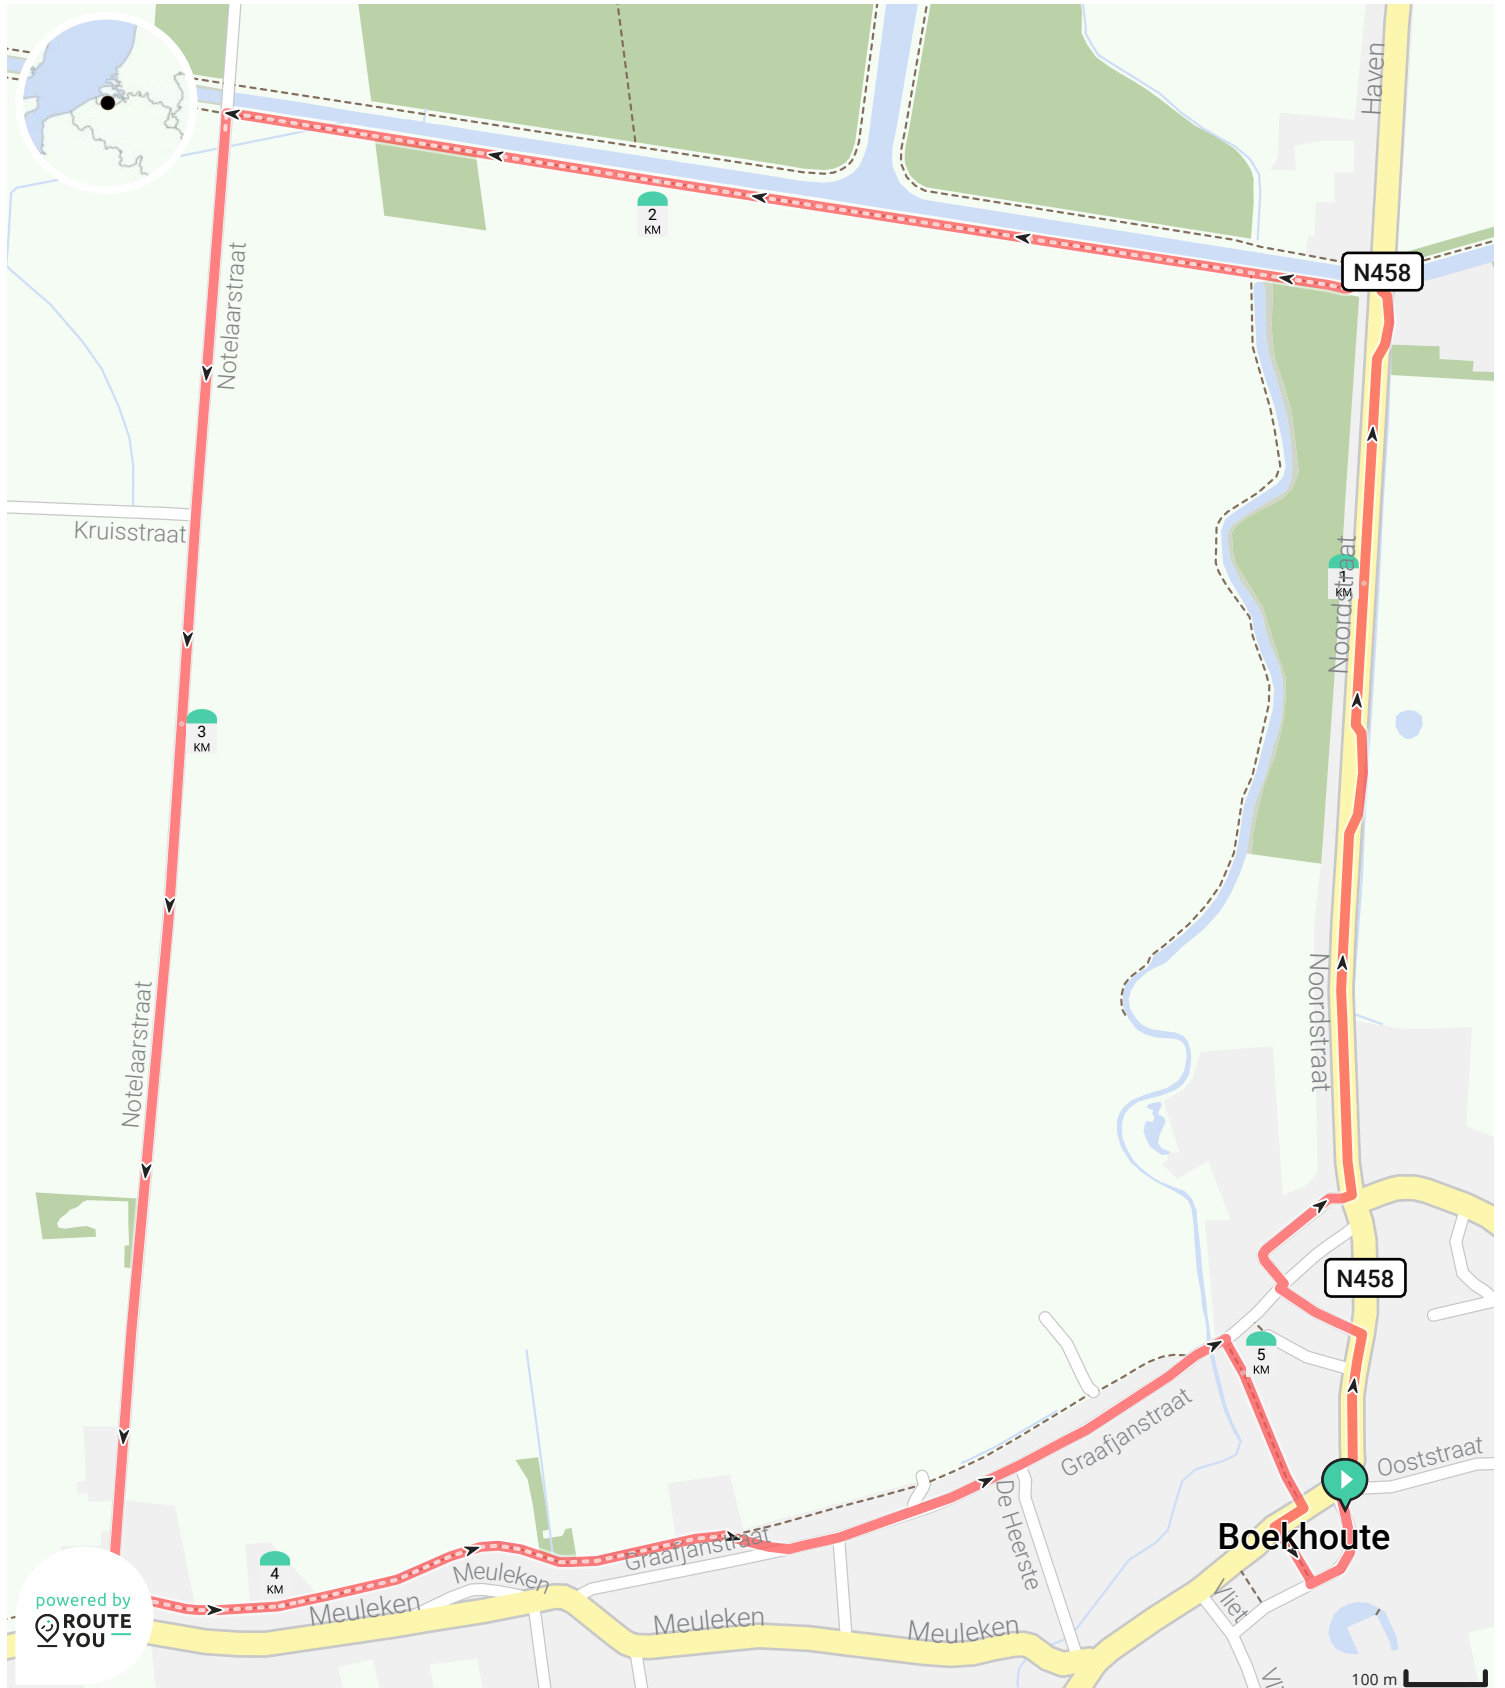

# Langs de Laureinepolder

Door Toerisme Assenede

- Lengte: 5.3 km
- Stijging: 6 m
- Moeilijkheidsgraad: 1/10

- Boekhoutedorp 3, 9961 Boekhoute, België
- Boekhoutedorp 3, 9961 Boekhoute, België

Bekijk op mobiel

powered by  
**ROUTE  
YOU**