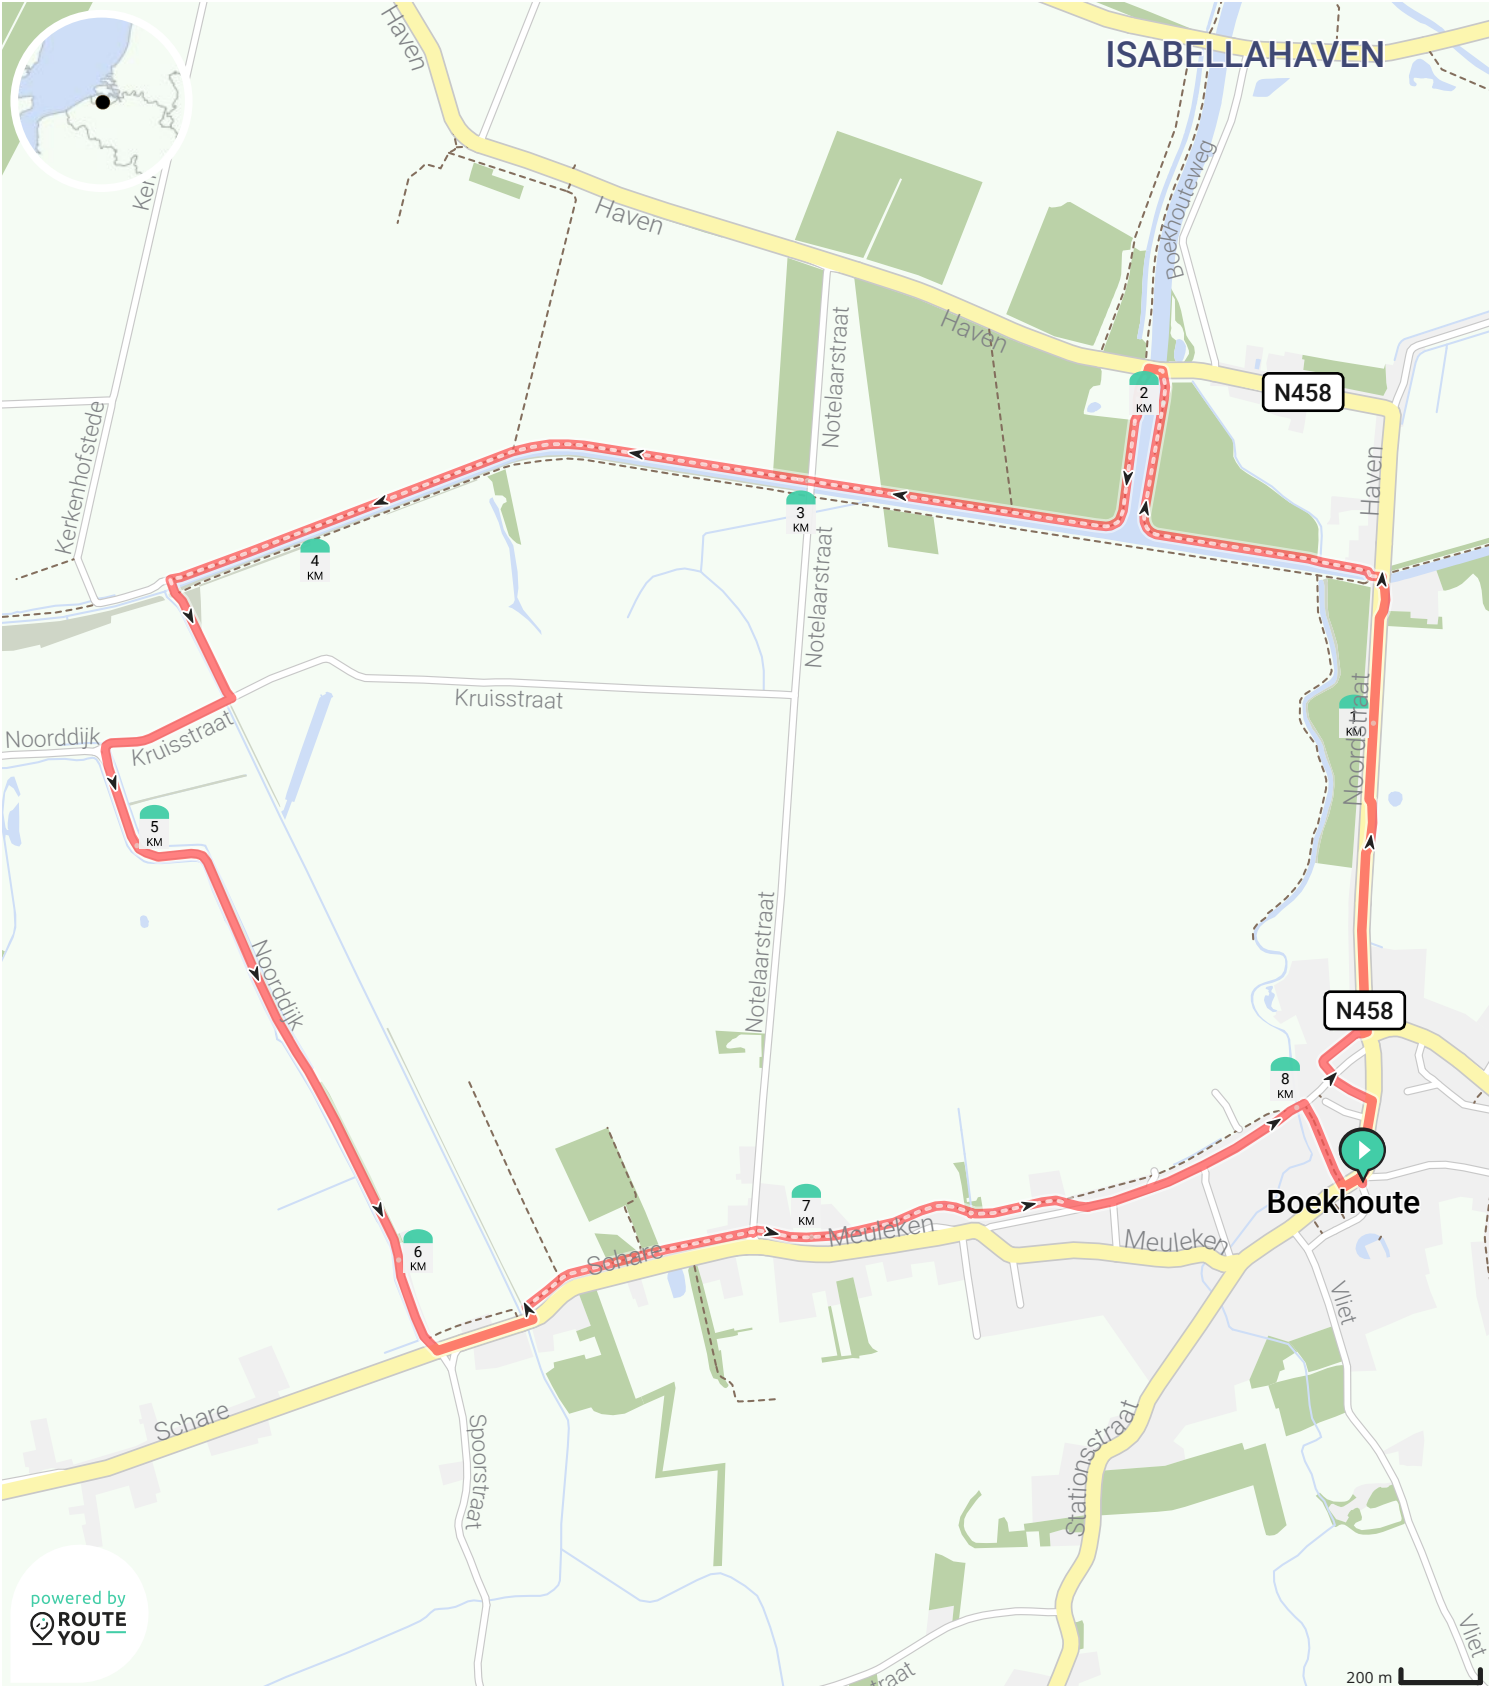

Langs de oevers van het Leopoldskanaal

Bekijk op mobiel

Door Toerisme Assenede

- Lengte: 8.2 km
- Stijging: 8 m
- Moeilijkheidsgraad: 3/10

- Boekhoutedorp 1, 9961 Boekhoute, België
- Boekhoutedorp 1, 9961 Boekhoute, België

powered by
**ROUTE
YOU**