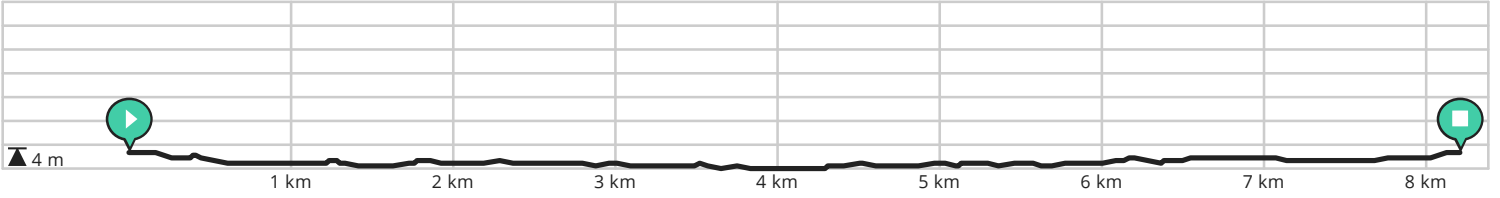

Langs de oevers van het Leopoldskanaal

Bekijk op mobiel

Door Toerisme Assenede

- Lengte: 8.2 km
- Stijging: 8 m
- Moeilijkheidsgraad: 3/10

- Boekhoutedorp 1, 9961 Boekhoute, België
- Boekhoutedorp 1, 9961 Boekhoute, België