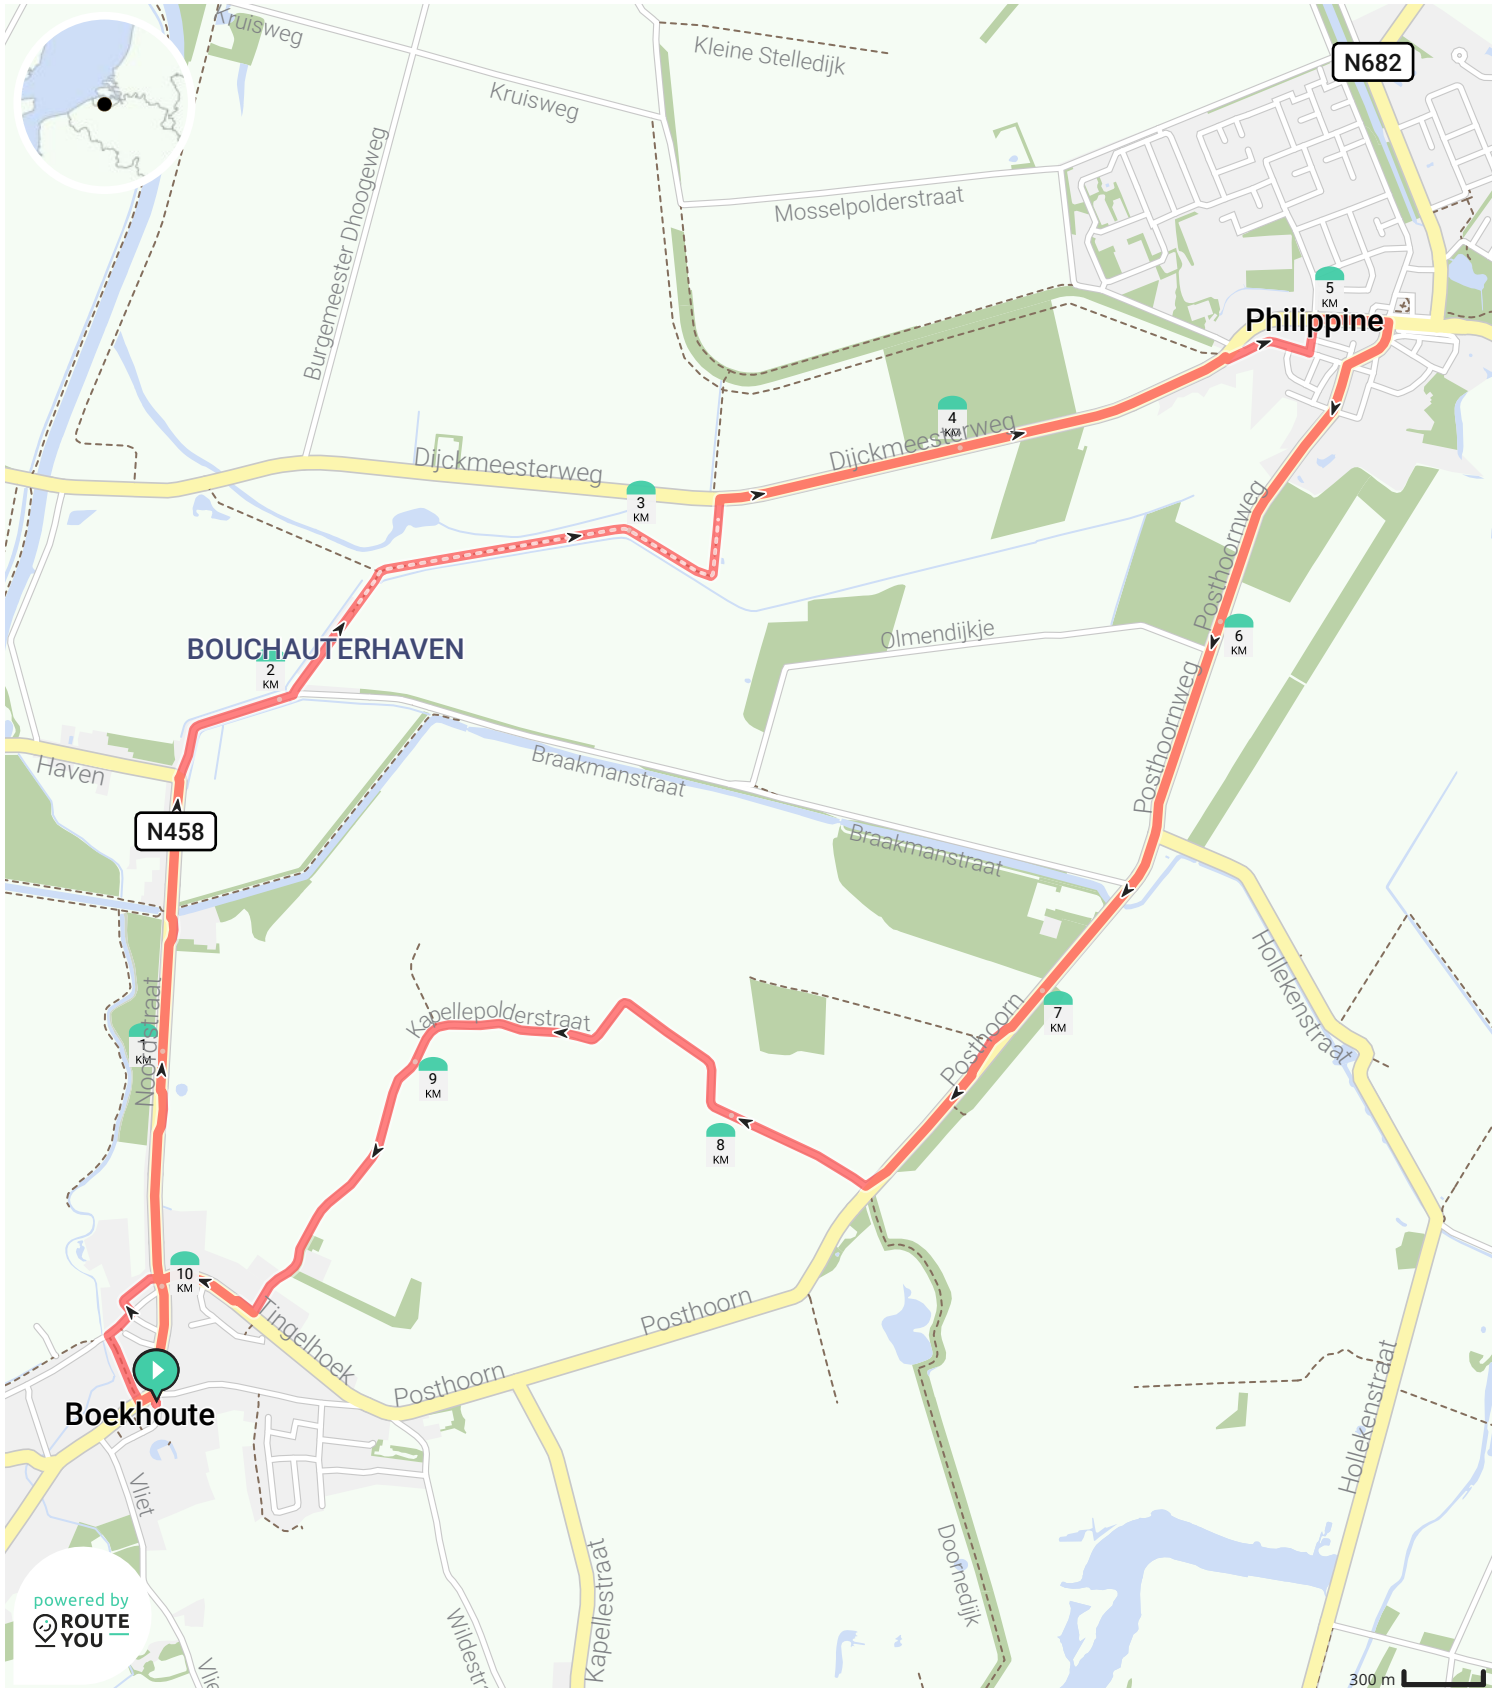

# Naar Philippine langs kijken en kronkelende polderwegen

Bekijk op mobiel

Door Toerisme Assenede

- Lengte: 10.4 km
- Stijging: 12 m
- Moeilijkheidsgraad: 3/10

- Boekhoutedorp 3, 9961 Boekhoute, België
- Boekhoutedorp 3, 9961 Boekhoute, België

powered by  
**ROUTE  
YOU**