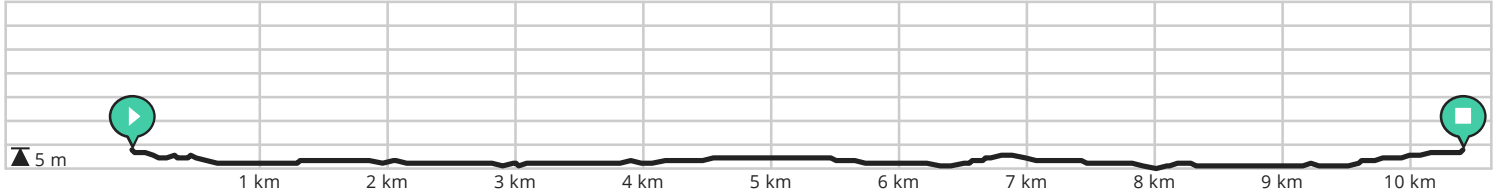

# Naar Philippine langs kijken en kronkelende polderwegen

Bekijk op mobiel

Door Toerisme Assenede

- Lengte: 10.4 km
- Stijging: 12 m
- Moeilijkheidsgraad: 3/10

- Boekhoutedorp 3, 9961 Boekhoute, België
- Boekhoutedorp 3, 9961 Boekhoute, België