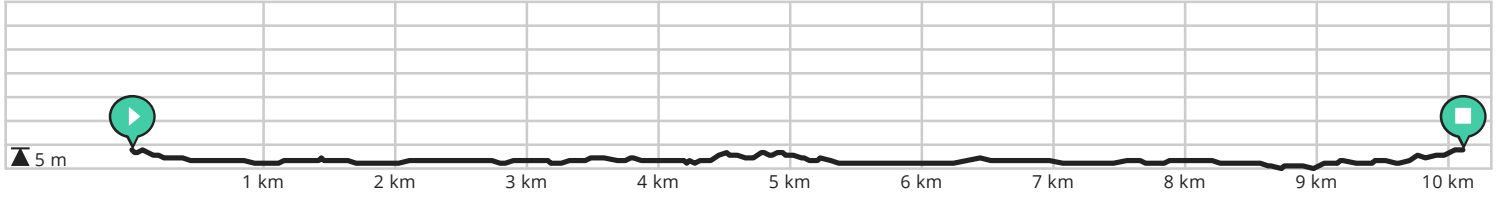

Van Boekhoute naar Assenede

Bekijk op mobiel

Door Toerisme Assenede

- Lengte: 10.1 km
- Stijging: 17 m
- Moeilijkheidsgraad: 3/10

- Boekhoutedorp 3, 9961 Boekhoute, België
- Boekhoutedorp 3, 9961 Boekhoute, België