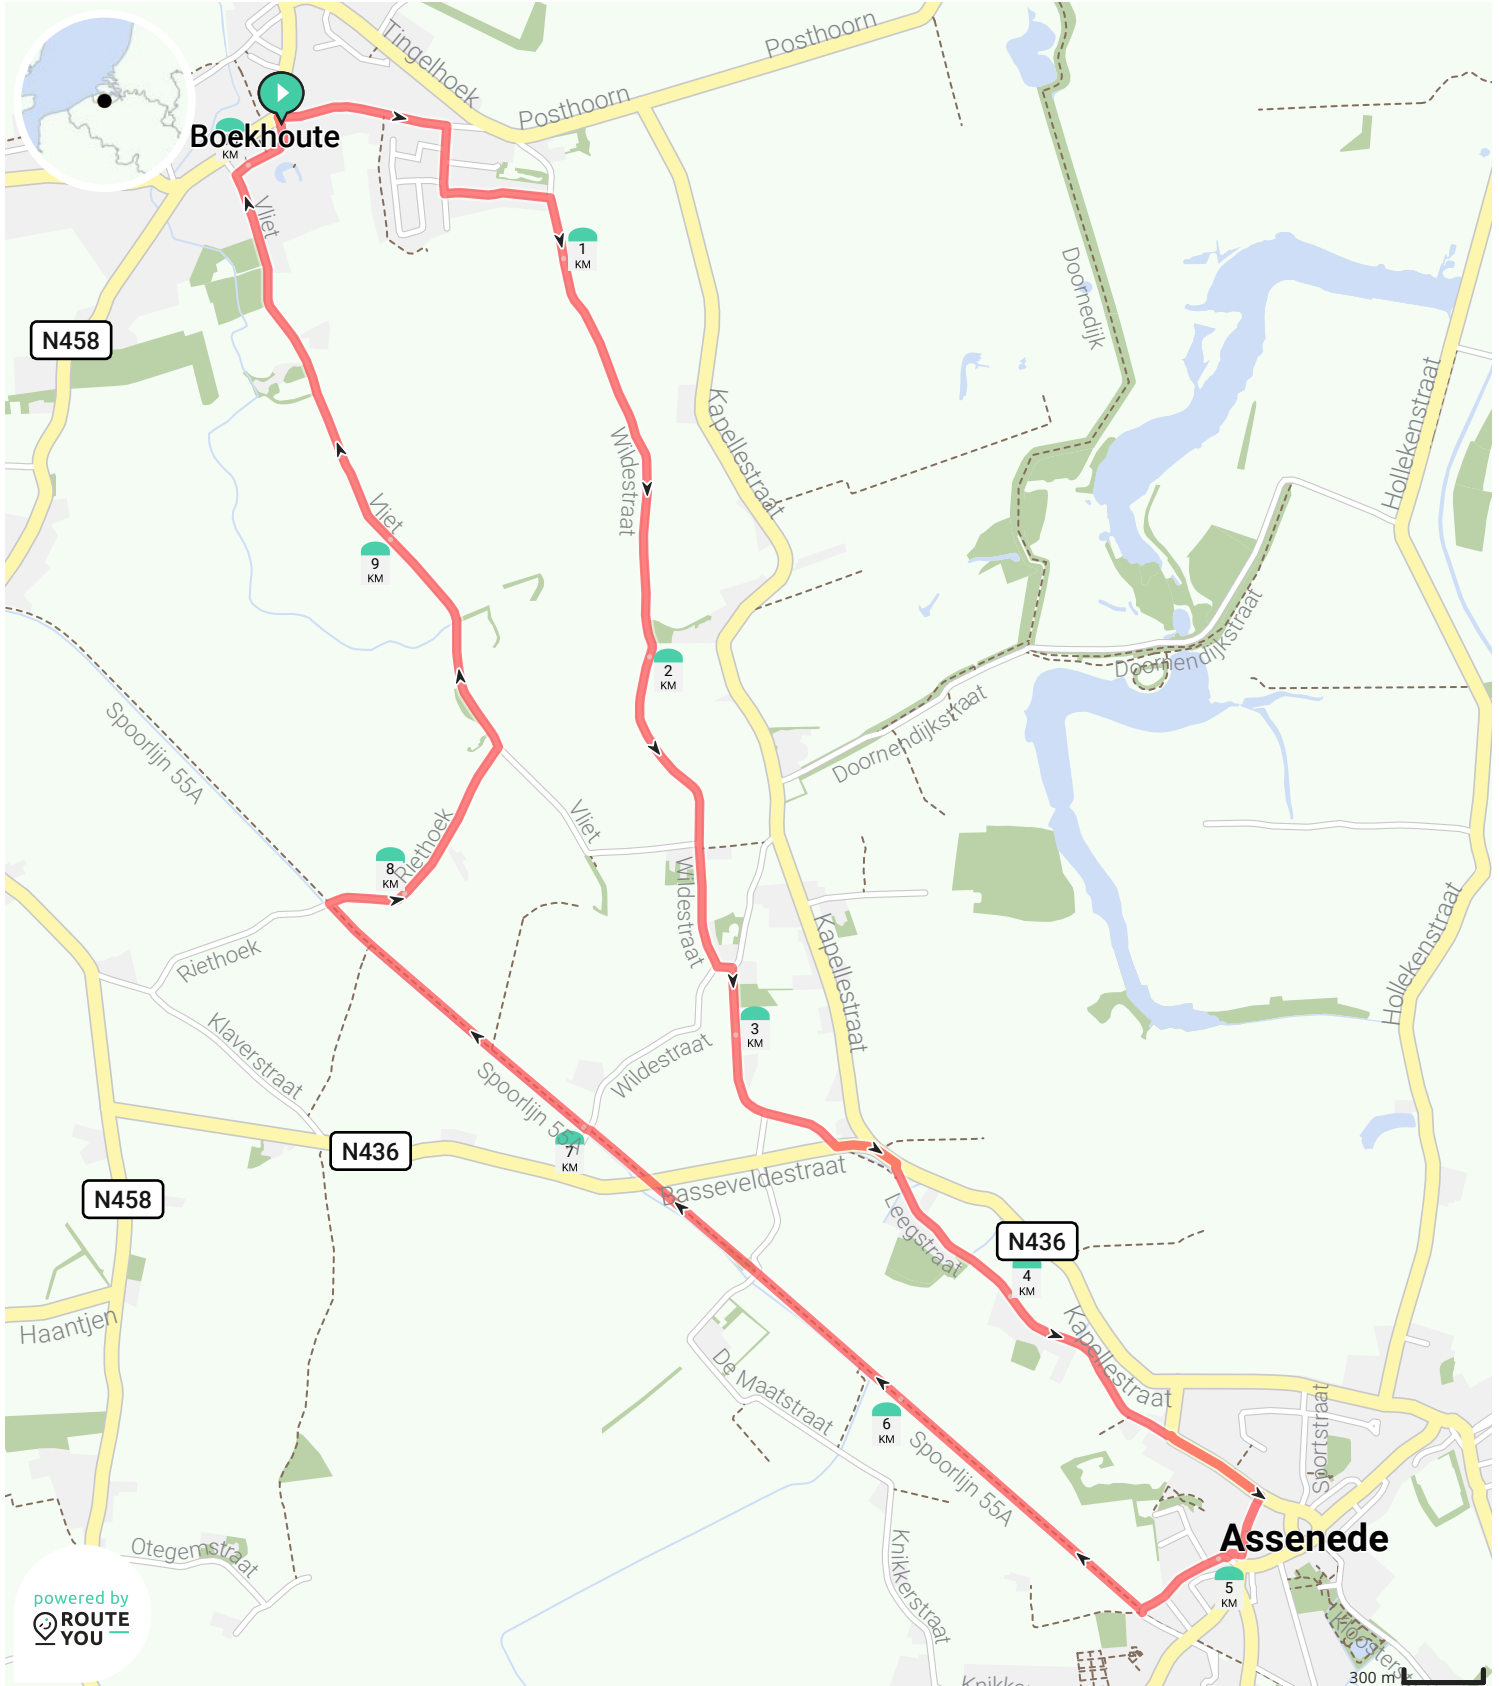

Van Boekhoute naar Assenede

Bekijk op mobiel

Door Toerisme Assenede

- Lengte: 10.1 km
- Stijging: 17 m
- Moeilijkheidsgraad: 3/10

- Boekhoutedorp 3, 9961 Boekhoute, België
- Boekhoutedorp 3, 9961 Boekhoute, België

powered by
 ROUTE
YOU